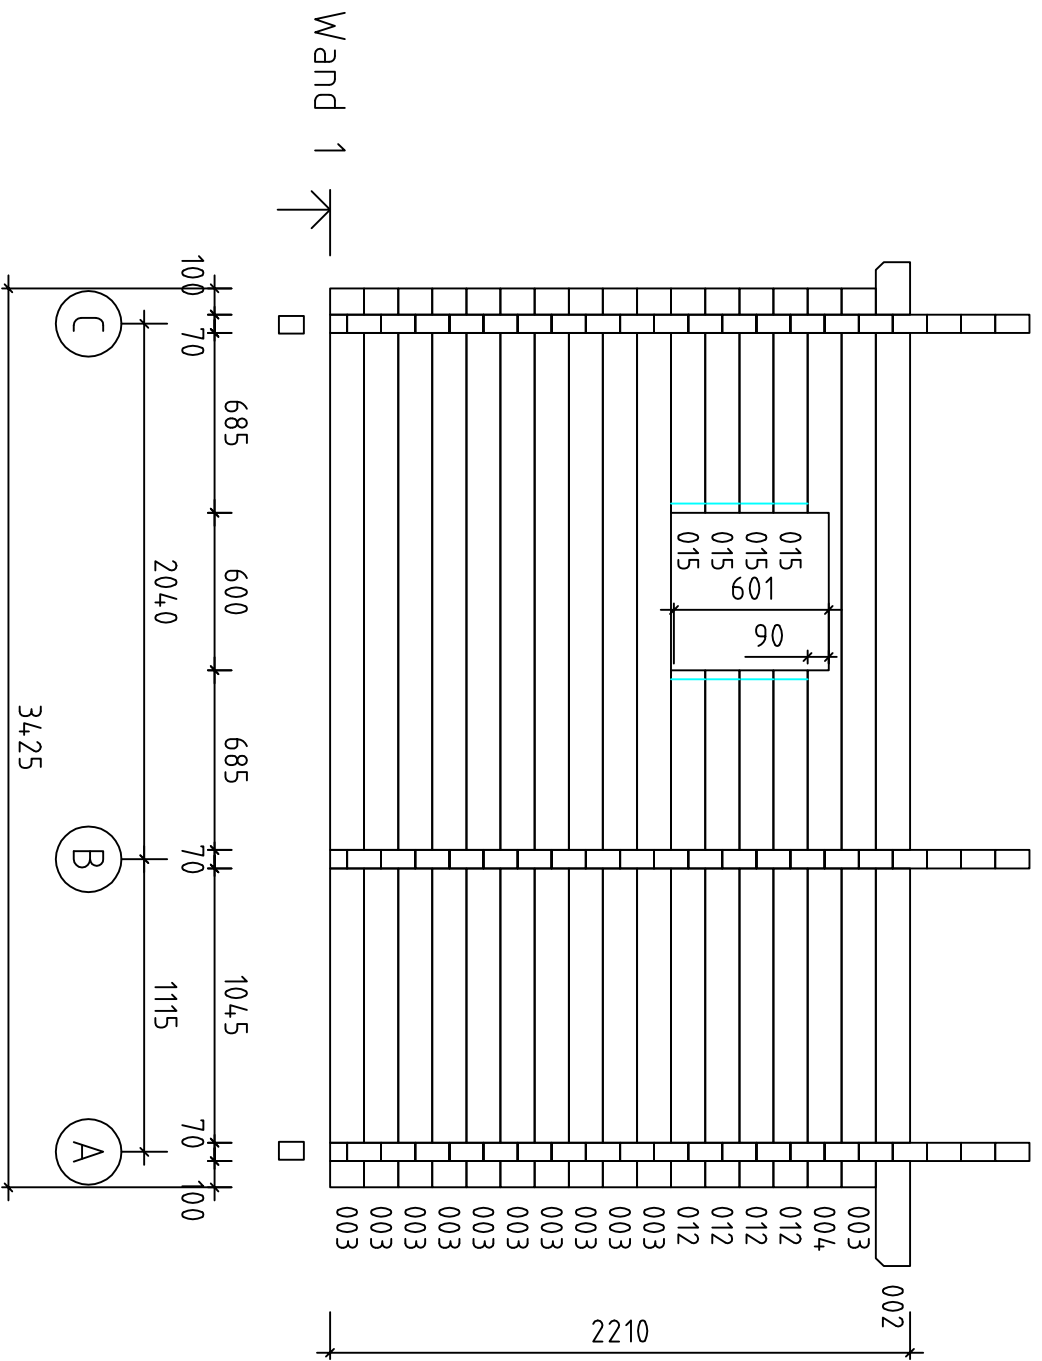

Aussensäume 2335 S/70

Aussensauna 2335/70 S Fundament

Aussensauna 2335/70 S

Aussensauna 2335/70 S

Aussensauna 2335/70 S

Pos	Aussensauna 2335/70 S	ST	F (mm)	L (mm)
001		1	70x130	3825
002		1	70x130	3825
003		27	70x130	3425
004		1	70x130	3425
005		2	70x130	2310
006		1	70x130	2310
007		15	70x130	2310
008		1	70x65	2310
009		1	70x130	2310
010		1	70x130	2251
011		2	70x130	2251
012		4	70x130	1970
013		3	70x130	1689
014		3	70x130	1126
015		4	70x130	855
016		2	70x65	805
017		28	70x130	805
018		2	70x65	755
019		30	70x130	755
020		3	70x118	563
AR4	Fundamentbalken 	2	68x94	3079
AR1	Fundamentbalken 	2	68x94	2100
AR3	Fundamentbalken 	2	68x94	1964
AR2	Fundamentbalken 	6	44x94	1964
PR1	Dachbalken 	1	50x140	3825

Pos	Aussensauna 2335/70 S		ST	F (mm)	L (mm)
0203	Fussbodenbretter		22	90x26	1970
0203	Fussbodenbretter		22	90x26	1045
0210	Abdeckleiste			20x40	14
0211	Dachbretter		86	90x20	1415
049	Giebelleiste		4	120x20	1450
050	Giebelleiste		4	90x20	1450
051	Giebeldeckleiste		8	60x20	1450
052	Giebelsegment		2		
053	Dachpappenleiste		8	40x20	2000
		Fenster 600x600 väljapoole avanev tihendiga Tenderleiste 23x23x485=2tk ISO=437x427	1L		
	Tür 800x2015 	ISO Tenderleiste 23x23x1985=2tk Sauna uks AB / 70 avale 800x2015 ISO 1541x447 Kotike	1L		
	Tür 700x1900 Alumise pakuga 	Klaasuks pronksivärvi Tenderleiste 23x23x1855=2tk	1L		

Pos	Aussensauna 2335/70 S	ST	F (mm)	L (mm)
030	Liegen	2		1968
031	Aspen 	1		1412
037	Träger für Liegen 	2	44x68	1100
038		1	44x68	700
039		2	44x68	576
040	Liegensitze 	1	44x68	841
041		1	44x68	360
032	Zwischenbankverkleidung Aspen 	1		
033	Rückenlehnen Aspen 	1+1		
034	Ofenschutzgitters  	1		
035	Kopfstütze Aspen 	2		
045	Schrauben für Dachelemente Träggleisten	24	4,5x60	
046	Schrauben für Liegenträger	50	4,5x70	
047	Schrauben für Liegen 	50	3,5x50	
048	Schrauben für Ofenschutzgitters	20	4x80	
KL 1	Spannstangen 	6	M12	2280
054	Deckelement 	1+1		
055	Träggleiste für Deckelemente Befestigung 	4	35x35	1970

054 Deckelement

DECKE

055 Tragleiste  
für Deckelement