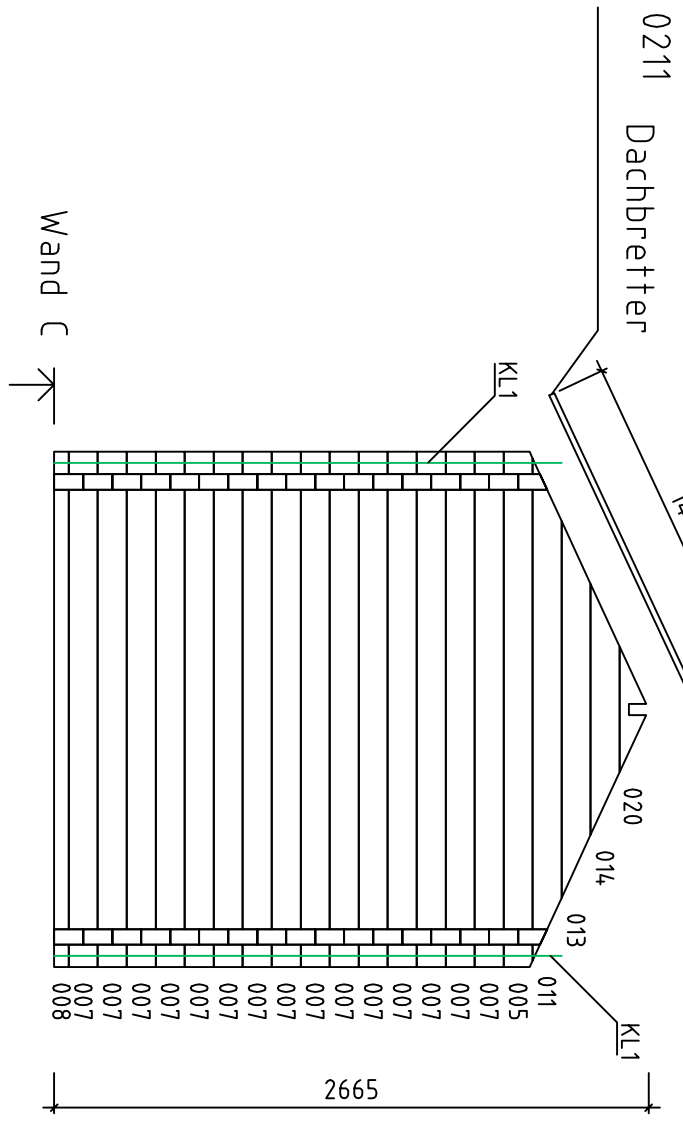

Aussensäume 2335 S/70

Aussensauna 2335/70 S Fundament

Aussensauna 2335/70 S

Aussensauna 2335/70 S

Aussensauna 2335/70 S

Pos	Aussensauna 2335/70 S	ST	F (mm)	L (mm)
001		1	70x130	3825
002		1	70x130	3825
003		27	70x130	3425
004		1	70x130	3425
005		2	70x130	2310
006		1	70x130	2310
007		15	70x130	2310
008		1	70x65	2310
009		1	70x130	2310
010		1	70x130	2251
011		2	70x130	2251
012		4	70x130	1970
013		3	70x130	1689
014		3	70x130	1126
015		4	70x130	855
016		2	70x65	805
017		28	70x130	805
018		2	70x65	755
019		30	70x130	755
020		3	70x118	563
AR4	Fundamentbalken 	2	68x94	3079
AR1	Fundamentbalken 	2	68x94	2100
AR3	Fundamentbalken 	2	68x94	1964
AR2	Fundamentbalken 	6	44x94	1964
PR1	Dachbalken 	1	50x140	3825

Pos	Aussensauna 2335/70 S		ST	F (mm)	L (mm)
0203	Fussbodenbretter		22	90x26	1970
0203	Fussbodenbretter		22	90x26	1045
0210	Abdeckleiste			20x40	14
0211	Dachbretter		86	90x20	1415
049	Giebelleiste		4	120x20	1450
050	Giebelleiste		4	90x20	1450
051	Giebeldeckleiste		8	60x20	1450
052	Giebelsegment		2		
053	Dachpappenleiste		8	40x20	2000
		Fenster 600x600 väljapoole avanev tihendiga Tenderleiste 23x23x485=2tk ISO=437x427	1L		
	Tür 800x2015 	ISO Tenderleiste 23x23x1985=2tk Sauna uks AB / 70 avale 800x2015 ISO 1541x447 Kotike	1L		
	Tür 700x1900 Alumise pakuga 	Klaasuks pronksivärvi Tenderleiste 23x23x1855=2tk	1L		

054 Deckelement

DECKE

055 Tragleiste  
für Deckelement