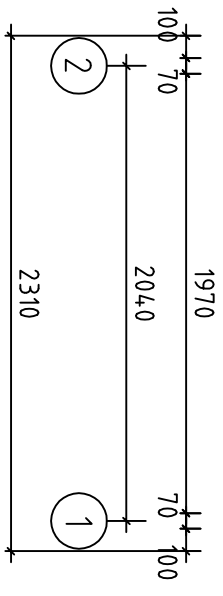

Aussensäume 2335 S/70

Aussensauna 2335/70 S Fundament

Aussensauna 2335/70 S

Aussensauna 2335/70 S

Aussensauna 2335/70 S

Pos	Aussensauna 2335/70 S	ST	F (mm)	L (mm)
001		1	70x130	3825
002		1	70x130	3825
003		27	70x130	3425
004		1	70x130	3425
005		2	70x130	2310
006		1	70x130	2310
007		15	70x130	2310
008		1	70x65	2310
009		1	70x130	2310
010		1	70x130	2251
011		2	70x130	2251
012		4	70x130	1970
013		3	70x130	1689
014		3	70x130	1126
015		4	70x130	855
016		2	70x65	805
017		28	70x130	805
018		2	70x65	755
019		30	70x130	755
020		3	70x118	563
AR4	Fundamentbalken 	2	68x94	3079
AR1	Fundamentbalken 	2	68x94	2100
AR3	Fundamentbalken 	2	68x94	1964
AR2	Fundamentbalken 	6	44x94	1964
PR1	Dachbalken 	1	50x140	3825

Pos	Aussensauna 2335/70 S		ST	F (mm)	L (mm)
0203	Fussbodenbretter		22	90x26	1970
0203	Fussbodenbretter		22	90x26	1045
0210	Abdeckleiste			20x40	14
0211	Dachbretter		86	90x20	1415
049	Giebelleiste		4	120x20	1450
050	Giebelleiste		4	90x20	1450
051	Giebeldeckleiste		8	60x20	1450
052	Giebelsegment		2		
053	Dachpappenleiste		8	40x20	2000
		Fenster 600x600 väljapoole avanev tihendiga Tenderleiste 23x23x485=2tk ISO=437x427	1L		
	Tür 800x2015 	ISO Tenderleiste 23x23x1985=2tk Sauna uks AB / 70 avale 800x2015 ISO 1541x447 Kotike	1L		
	Tür 700x1900 Alumise pakuga 	Klaasuks pronksivärvi Tenderleiste 23x23x1855=2tk	1L		

Pos	Aussensauna 2335/70 S	ST	F (mm)	L (mm)
030	Liegen	2		1968
031	Aspen 	1		1412
037	Träger für Liegen 	2	44x68	1100
038		1	44x68	700
039		2	44x68	576
040	Liegensitze 	1	44x68	841
041		1	44x68	360
032	Zwischenbankverkleidung Aspen 	1		
033	Rückenlehnen Aspen 	1+1		
034	Ofenschutzgitters  	1		
035	Kopfstütze Aspen 	2		
045	Schrauben für Dachelemente Träggleisten	24	4,5x60	
046	Schrauben für Liegenträger	50	4,5x70	
047	Schrauben für Liegen 	50	3,5x50	
048	Schrauben für Ofenschutzgitters	20	4x80	
KL 1	Spannstangen 	6	M12	2280
054	Deckelement 	1+1		
055	Träggleiste für Deckelemente Befestigung 	4	35x35	1970