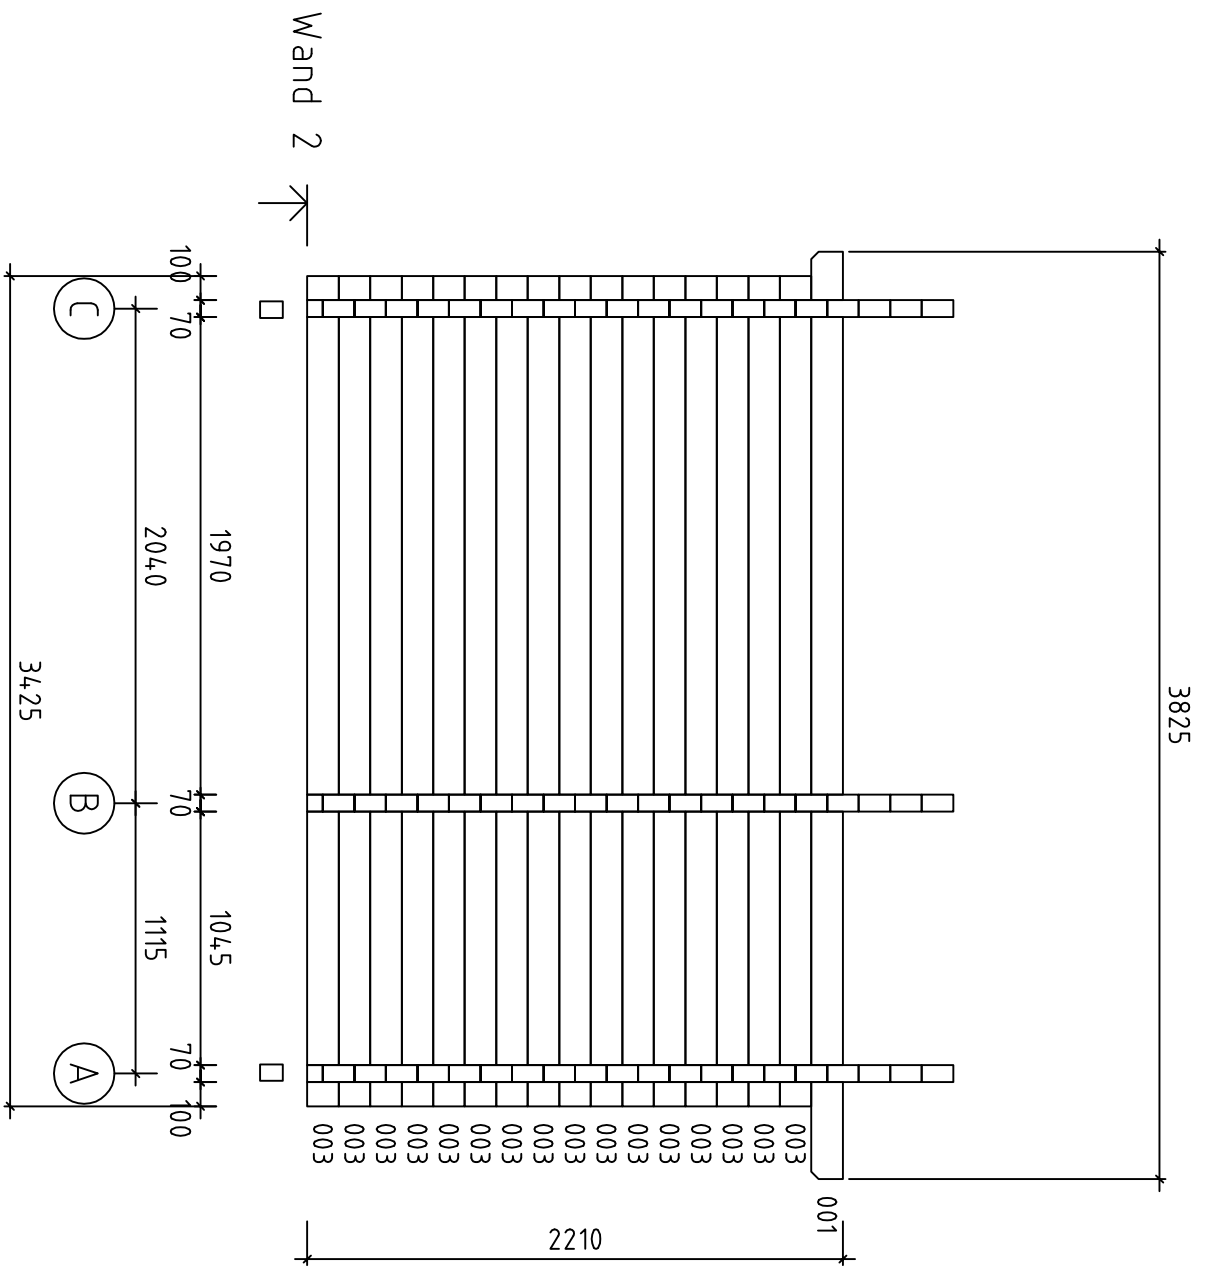

Aussensäume 2335 S/70

Aussensauna 2335/70 S Fundament

Aussensauna 2335/70 S

Aussensauna 2335/70 S

Aussensauna 2335/70 S

Pos	Aussensauna 2335/70 S	ST	F (mm)	L (mm)
001		1	70x130	3825
002		1	70x130	3825
003		27	70x130	3425
004		1	70x130	3425
005		2	70x130	2310
006		1	70x130	2310
007		15	70x130	2310
008		1	70x65	2310
009		1	70x130	2310
010		1	70x130	2251
011		2	70x130	2251
012		4	70x130	1970
013		3	70x130	1689
014		3	70x130	1126
015		4	70x130	855
016		2	70x65	805
017		28	70x130	805
018		2	70x65	755
019		30	70x130	755
020		3	70x118	563
AR4	Fundamentbalken 	2	68x94	3079
AR1	Fundamentbalken 	2	68x94	2100
AR3	Fundamentbalken 	2	68x94	1964
AR2	Fundamentbalken 	6	44x94	1964
PR1	Dachbalken 	1	50x140	3825

Pos	Aussensauna 2335/70 S		ST	F (mm)	L (mm)
0203	Fussbodenbretter		22	90x26	1970
0203	Fussbodenbretter		22	90x26	1045
0210	Abdeckleiste			20x40	14
0211	Dachbretter		86	90x20	1415
049	Giebelleiste		4	120x20	1450
050	Giebelleiste		4	90x20	1450
051	Giebeldeckleiste		8	60x20	1450
052	Giebelsegment		2		
053	Dachpappenleiste		8	40x20	2000
		Fenster 600x600 väljapoole avanev tihendiga Tenderleiste 23x23x485=2tk ISO=437x427	1L		
	Tür 800x2015 	ISO Tenderleiste 23x23x1985=2tk Sauna uks AB / 70 avale 800x2015 ISO 1541x447 Kotike	1L		
	Tür 700x1900 Alumise pakuga 	Klaasuks pronksivärvi Tenderleiste 23x23x1855=2tk	1L		

054 Deckelement

DECKE

055 Tragleiste  
für Deckelement