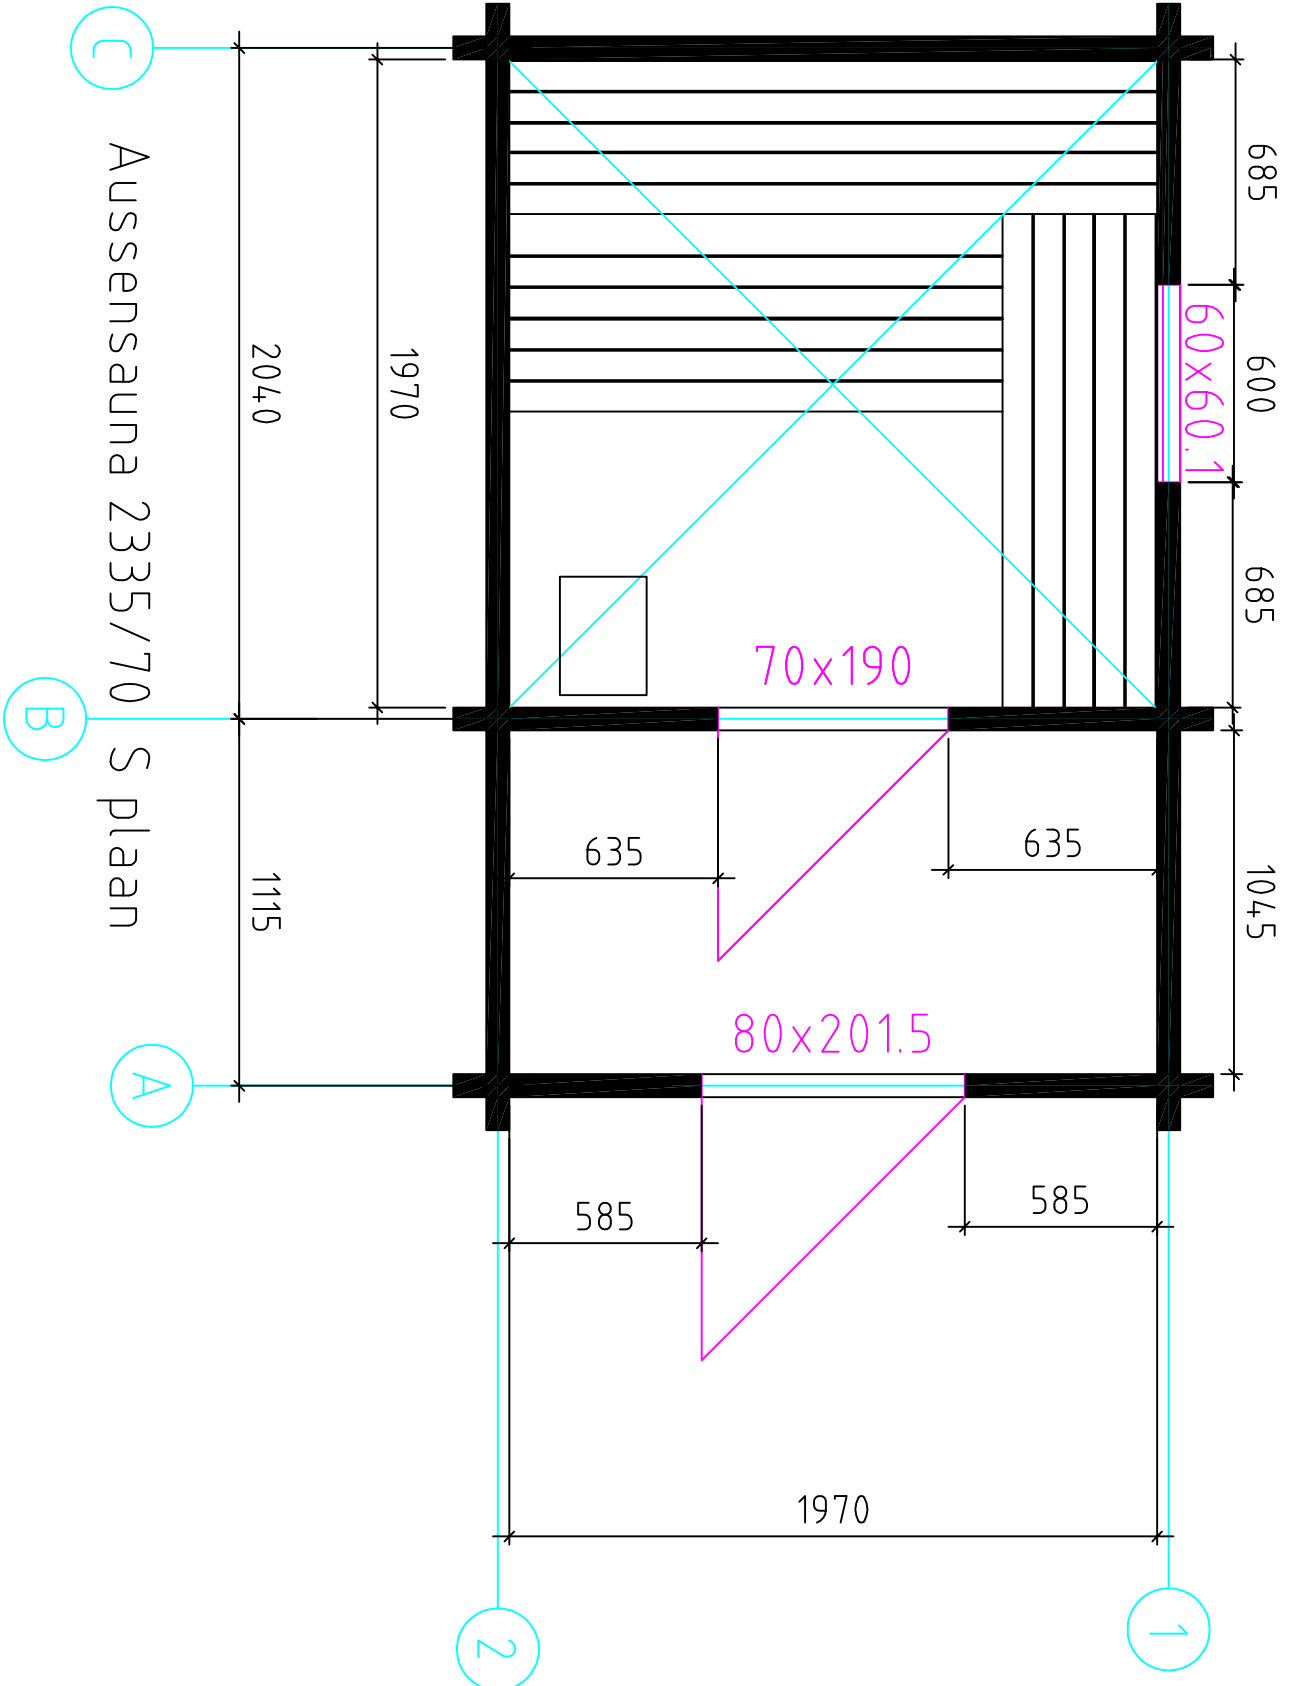

Aussensäume 2335 S/70

Aussensauna 2335/70 S Fundament

Aussensauna 2335/70 S

Aussensauna 2335/70 S

Aussensauna 2335/70 S

Pos	Aussensauna 2335/70 S	ST	F (mm)	L (mm)
001		1	70x130	3825
002		1	70x130	3825
003		27	70x130	3425
004		1	70x130	3425
005		2	70x130	2310
006		1	70x130	2310
007		15	70x130	2310
008		1	70x65	2310
009		1	70x130	2310
010		1	70x130	2251
011		2	70x130	2251
012		4	70x130	1970
013		3	70x130	1689
014		3	70x130	1126
015		4	70x130	855
016		2	70x65	805
017		28	70x130	805
018		2	70x65	755
019		30	70x130	755
020		3	70x118	563
AR4	Fundamentbalken 	2	68x94	3079
AR1	Fundamentbalken 	2	68x94	2100
AR3	Fundamentbalken 	2	68x94	1964
AR2	Fundamentbalken 	6	44x94	1964
PR1	Dachbalken 	1	50x140	3825

Pos	Aussensauna 2335/70 S		ST	F (mm)	L (mm)
0203	Fussbodenbretter		22	90x26	1970
0203	Fussbodenbretter		22	90x26	1045
0210	Abdeckleiste			20x40	14
0211	Dachbretter		86	90x20	1415
049	Giebelleiste		4	120x20	1450
050	Giebelleiste		4	90x20	1450
051	Giebeldeckleiste		8	60x20	1450
052	Giebelsegment		2		
053	Dachpappenleiste		8	40x20	2000
		Fenster 600x600 väljapoole avanev tihendiga Tenderleiste 23x23x485=2tk ISO=437x427	1L		
	Tür 800x2015 	ISO Tenderleiste 23x23x1985=2tk Sauna uks AB / 70 avale 800x2015 ISO 1541x447 Kotike	1L		
	Tür 700x1900 Alumise pakuga 	Klaasuks pronksivärvi Tenderleiste 23x23x1855=2tk	1L		

Pos	Aussensauna 2335/70 S	ST	F (mm)	L (mm)
030	Liegen	2		1968
031	Aspen 	1		1412
037	Träger für Liegen 	2	44x68	1100
038		1	44x68	700
039		2	44x68	576
040	Liegensitze 	1	44x68	841
041		1	44x68	360
032	Zwischenbankverkleidung Aspen 	1		
033	Rückenlehnen Aspen 	1+1		
034	Ofenschutzgitters  	1		
035	Kopfstütze Aspen 	2		
045	Schrauben für Dachelemente Träggleisten	24	4,5x60	
046	Schrauben für Liegenträger	50	4,5x70	
047	Schrauben für Liegen 	50	3,5x50	
048	Schrauben für Ofenschutzgitters	20	4x80	
KL 1	Spannstangen 	6	M12	2280
054	Deckelement 	1+1		
055	Träggleiste für Deckelemente Befestigung 	4	35x35	1970

# Einrichtungsdurchschnitt