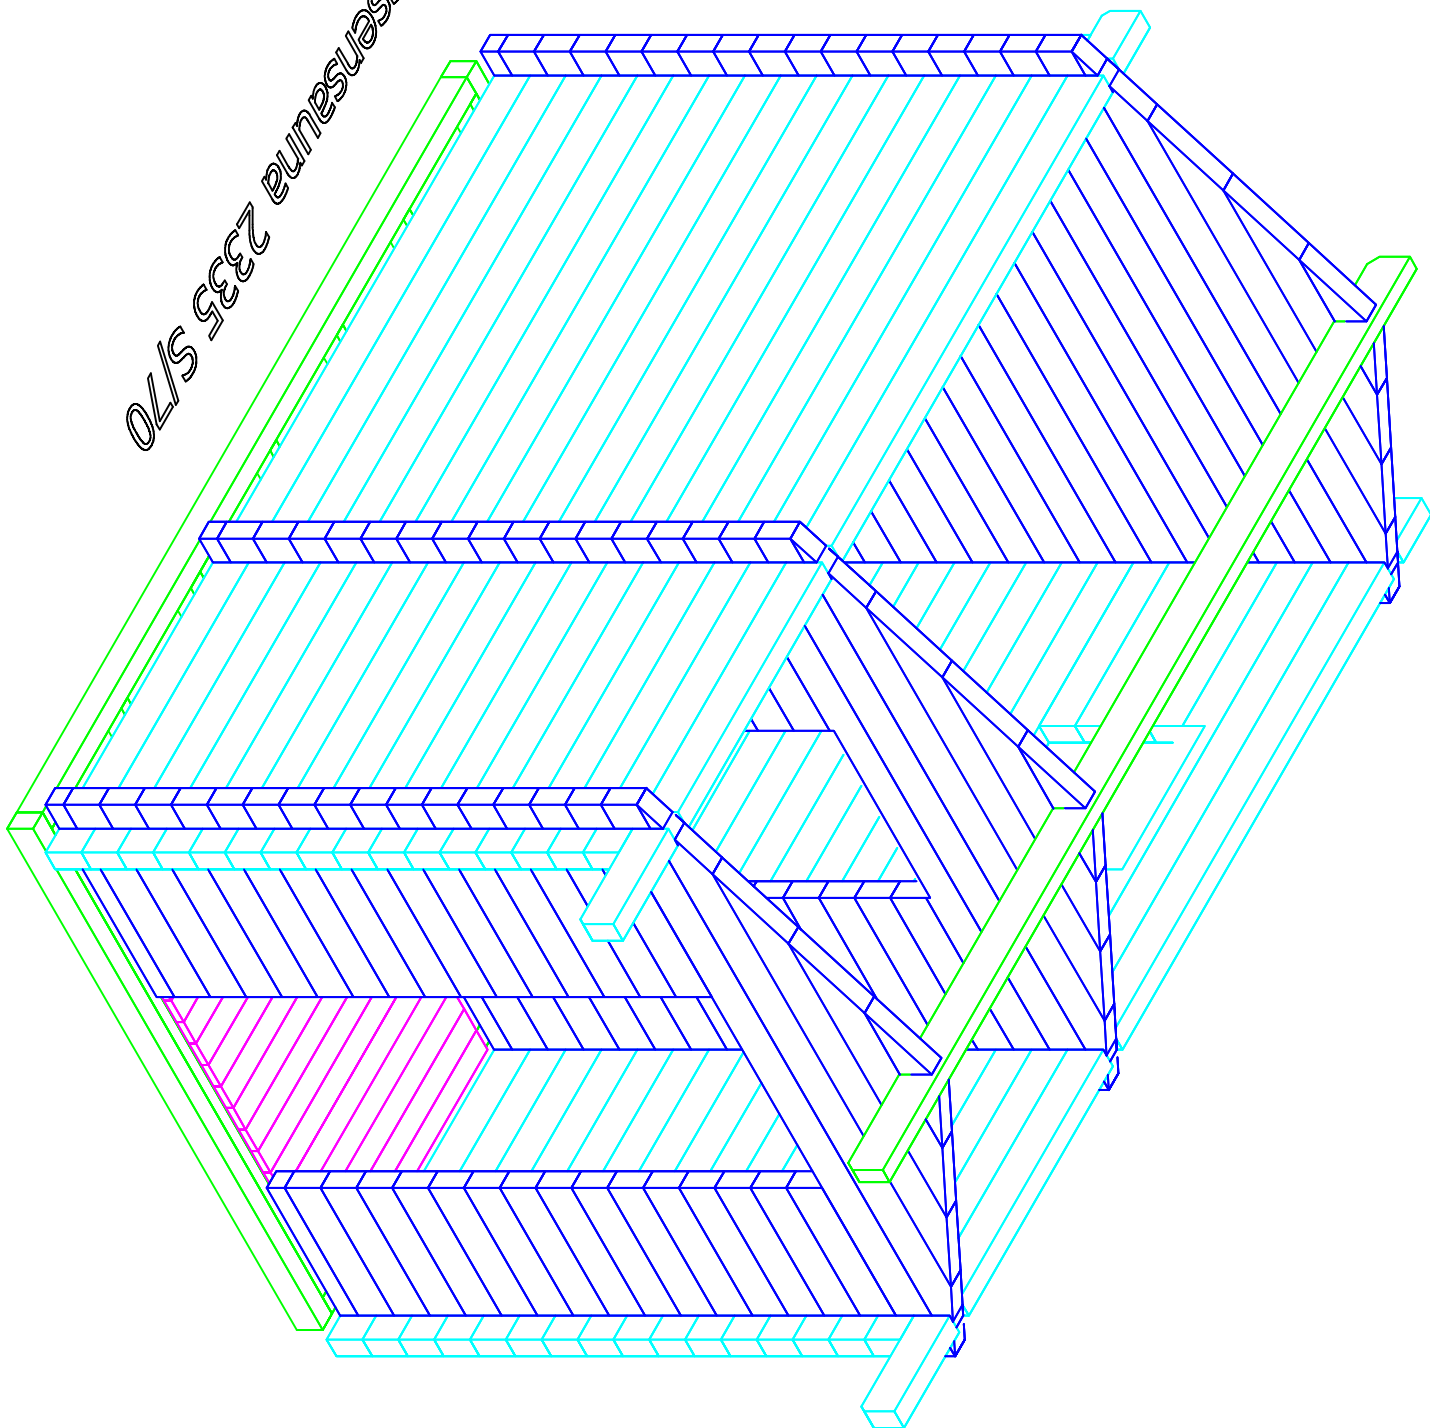

Aussensäume 2335 S/70

Aussensauna 2335/70 S Fundament

Aussensauna 2335/70 S

Aussensauna 2335/70 S

Aussensauna 2335/70 S

Pos	Aussensauna 2335/70 S	ST	F (mm)	L (mm)
001		1	70x130	3825
002		1	70x130	3825
003		27	70x130	3425
004		1	70x130	3425
005		2	70x130	2310
006		1	70x130	2310
007		15	70x130	2310
008		1	70x65	2310
009		1	70x130	2310
010		1	70x130	2251
011		2	70x130	2251
012		4	70x130	1970
013		3	70x130	1689
014		3	70x130	1126
015		4	70x130	855
016		2	70x65	805
017		28	70x130	805
018		2	70x65	755
019		30	70x130	755
020		3	70x118	563
AR4	Fundamentbalken 	2	68x94	3079
AR1	Fundamentbalken 	2	68x94	2100
AR3	Fundamentbalken 	2	68x94	1964
AR2	Fundamentbalken 	6	44x94	1964
PR1	Dachbalken 	1	50x140	3825

Pos	Aussensauna 2335/70 S		ST	F (mm)	L (mm)
0203	Fussbodenbretter		22	90x26	1970
0203	Fussbodenbretter		22	90x26	1045
0210	Abdeckleiste			20x40	14
0211	Dachbretter		86	90x20	1415
049	Giebelleiste		4	120x20	1450
050	Giebelleiste		4	90x20	1450
051	Giebeldeckleiste		8	60x20	1450
052	Giebelsegment		2		
053	Dachpappenleiste		8	40x20	2000
		Fenster 600x600 väljapoole avanev tihendiga Tenderleiste 23x23x485=2tk ISO=437x427	1L		
	Tür 800x2015 	ISO Tenderleiste 23x23x1985=2tk Sauna uks AB / 70 avale 800x2015 ISO 1541x447 Kotike	1L		
	Tür 700x1900 Alumise pakuga 	Klaasuks pronksivärvi Tenderleiste 23x23x1855=2tk	1L		