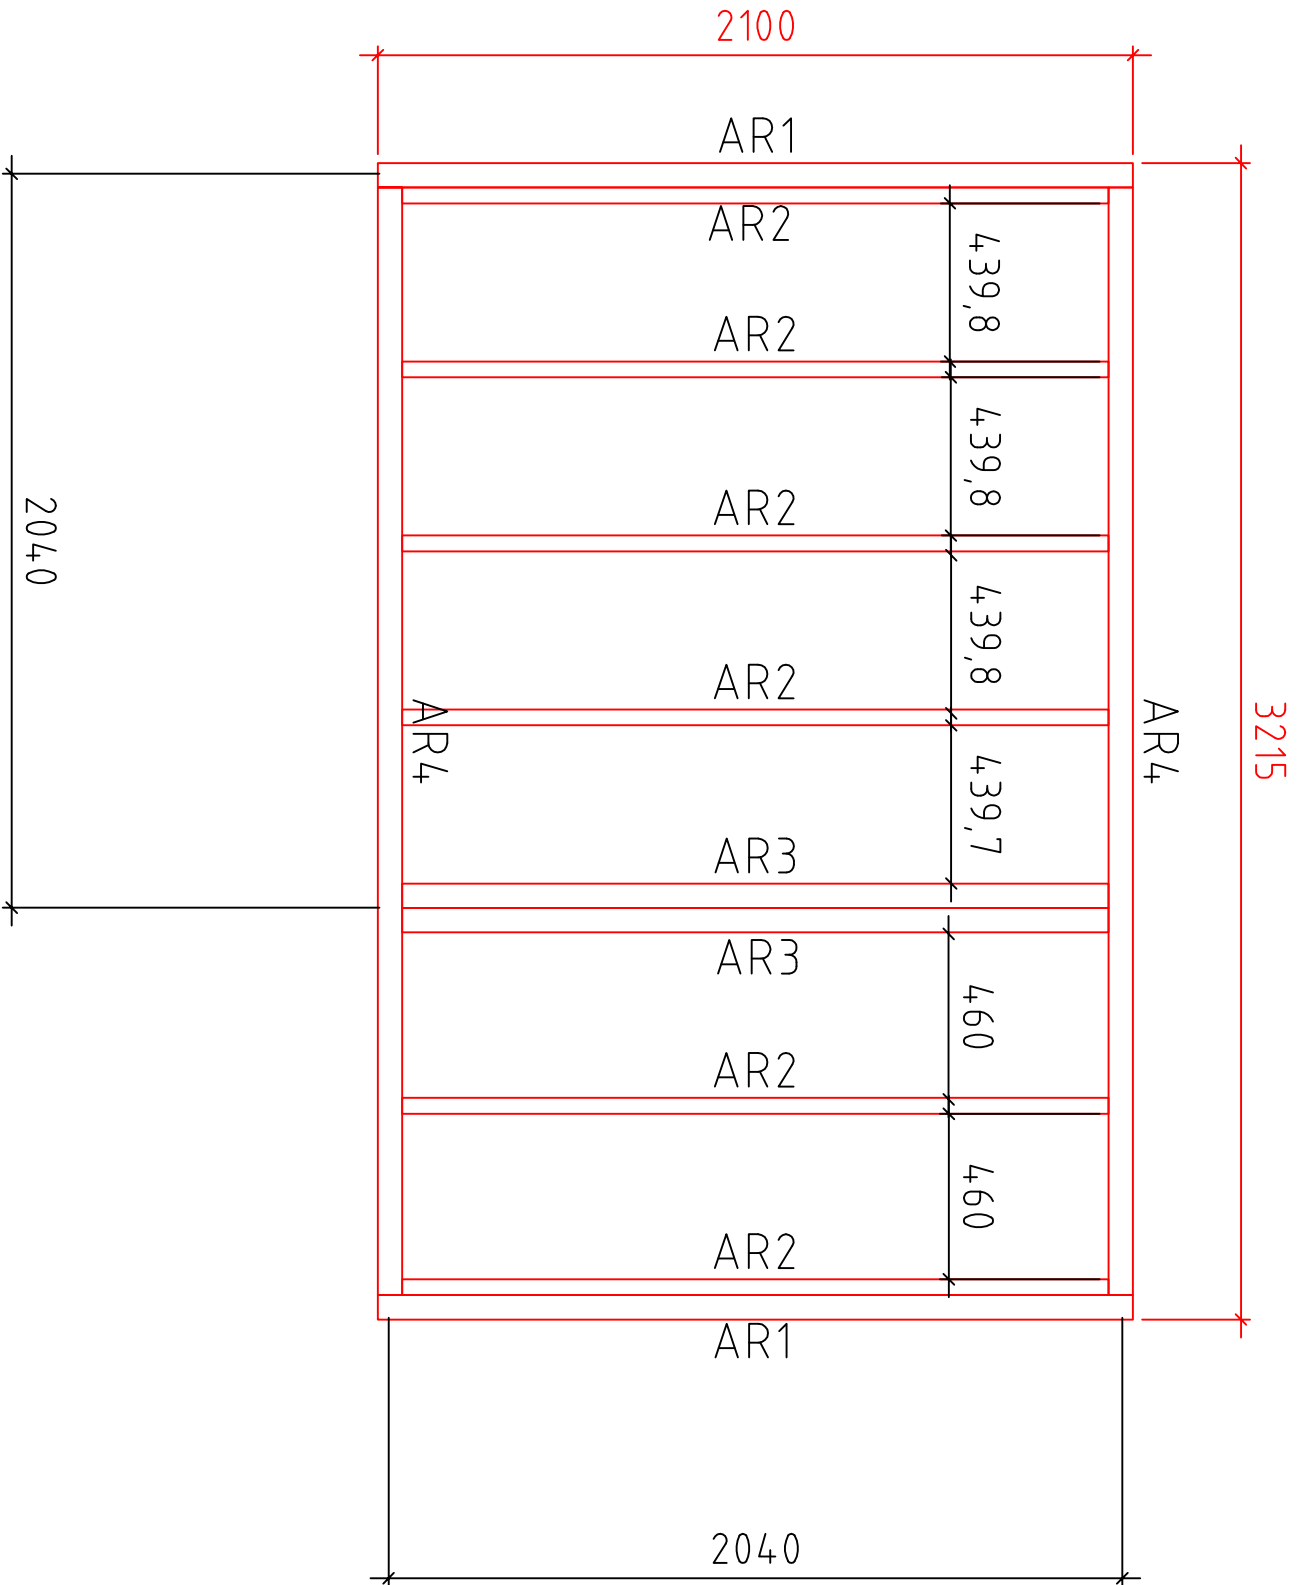

Aussensäume 2335 S/70

Aussensauna 2335/70 S Fundament

Aussensauna 2335/70 S

Aussensauna 2335/70 S

Aussensauna 2335/70 S

Pos	Aussensauna 2335/70 S	ST	F (mm)	L (mm)
001		1	70x130	3825
002		1	70x130	3825
003		27	70x130	3425
004		1	70x130	3425
005		2	70x130	2310
006		1	70x130	2310
007		15	70x130	2310
008		1	70x65	2310
009		1	70x130	2310
010		1	70x130	2251
011		2	70x130	2251
012		4	70x130	1970
013		3	70x130	1689
014		3	70x130	1126
015		4	70x130	855
016		2	70x65	805
017		28	70x130	805
018		2	70x65	755
019		30	70x130	755
020		3	70x118	563
AR4	Fundamentbalken 	2	68x94	3079
AR1	Fundamentbalken 	2	68x94	2100
AR3	Fundamentbalken 	2	68x94	1964
AR2	Fundamentbalken 	6	44x94	1964
PR1	Dachbalken 	1	50x140	3825

Pos	Aussensauna 2335/70 S		ST	F (mm)	L (mm)
0203	Fussbodenbretter		22	90x26	1970
0203	Fussbodenbretter		22	90x26	1045
0210	Abdeckleiste			20x40	14
0211	Dachbretter		86	90x20	1415
049	Giebelleiste		4	120x20	1450
050	Giebelleiste		4	90x20	1450
051	Giebeldeckleiste		8	60x20	1450
052	Giebelsegment		2		
053	Dachpappenleiste		8	40x20	2000
		Fenster 600x600 väljapoole avanev tihendiga Tenderleiste 23x23x485=2tk ISO=437x427	1L		
	Tür 800x2015 	ISO Tenderleiste 23x23x1985=2tk Sauna uks AB / 70 avale 800x2015 ISO 1541x447 Kotike	1L		
	Tür 700x1900 Alumise pakuga 	Klaasuks pronksivärvi Tenderleiste 23x23x1855=2tk	1L		

054 Deckelement

DECKE

055 Tragleiste  
für Deckelement