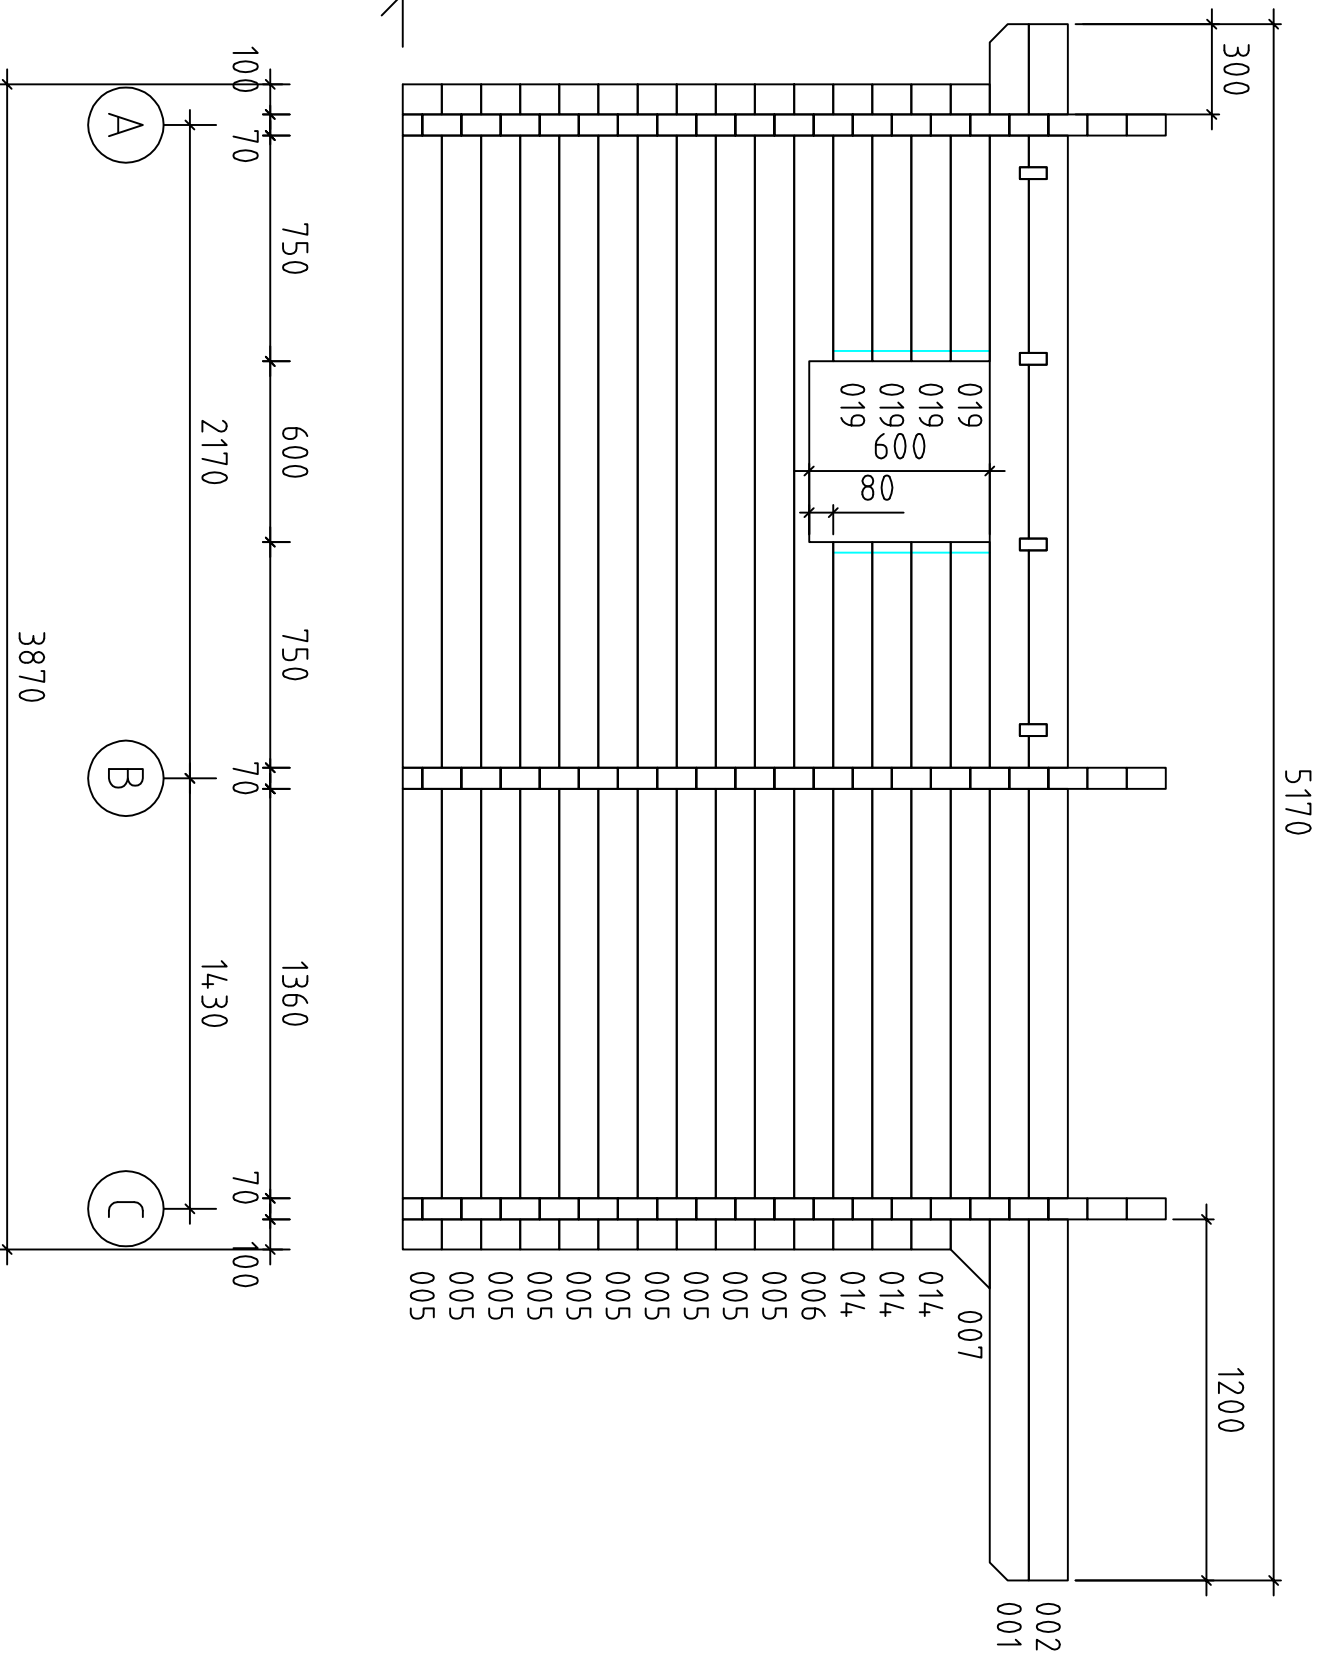

AUSSAUNA 2539 S / 70 / 13

Aussensauna 2539 S / 70 / 13

Wand A ↗

Aussensauna 2539 S / 70 / 13

Wand B ↗

Aussensauna 2539 S / 70 / 13

Wand 1 ↗

Aussensauna 2539 S / 70 / 13

Wand 2

Aussensauna 2539 S / 70 / 13

Aussensauna 2539 S / 70 / 13

| Pos | Aussensauna 2539 S / 70 / 13 | ST | F (mm) | L (mm) |
|-----|---|----|--------|--------|
| 001 |  | 2 | 70x130 | 5170 |
| 002 |  | 1 | 70x130 | 5170 |
| 003 |  | 1 | 70x130 | 5170 |
| 004 |  | 1 | 70x130 | 4000 |
| 005 |  | 24 | 70x130 | 3870 |
| 006 |  | 1 | 70x130 | 3870 |
| 007 |  | 1 | 70x130 | 2480 |
| 008 |  | 2 | 70x130 | 2440 |
| 009 |  | 1 | 70x130 | 2440 |
| 010 |  | 17 | 70x130 | 2440 |
| 011 |  | 1 | 70x130 | 2440 |
| 012 |  | 1 | 70x130 | 2440 |
| 013 |  | 1 | 70x65 | 2440 |
| 014 |  | 3 | 70x130 | 2350 |
| 015 |  | 3 | 70x130 | 1680 |
| 016 |  | 1 | 70x65 | 1270 |
| 017 |  | 10 | 70x130 | 1270 |
| 018 |  | 1 | 70x130 | 1270 |
| 019 |  | 4 | 70x130 | 920 |
| 020 |  | 28 | 70x130 | 870 |
| 021 |  | 2 | 70x65 | 870 |
| 022 |  | 3 | 70x130 | 840 |
| 023 |  | 1 | 70x65 | 370 |
| 024 |  | 19 | 70x130 | 370 |
| 025 | | 4 | 70x130 | 300 |