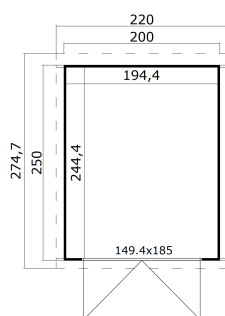

28
mm

1

3

VERPAKKING: 1 PALLET(S)

280 x 118 x 42 cm
363 kg

EAN 4743329219093

AFMETINGEN

Vloeroppervlak	4.75 m ²
Dak afmetingen	2.75 x 2.20 m
m ³ inhoud	≈ 9.75 m ³
Wandhoogte	≈ 2.00 m
Nokhoogte	≈ 2.11 m
Vooroverstek	≈ 10 cm

RAMEN & DEUREN

1 x Dubbele deur (MGA+28*)	149.4 x 185.0 cm
----------------------------	------------------

*MGA+28: Action opaal glas met 28mm frame

DAK & VLOER

Dakplanken	15x90 mm
Dakoppervlakte	6.05 m ²
Graden dak	≈ 2.6 °