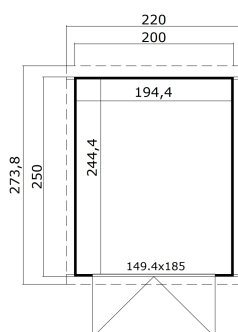

28
mm

1

0

VERPAKKING: 1 PALLET(S)

280 x 118 x 47 cm
380 kg

EAN 4743329235314

AFMETINGEN

Vloeroppervlak	4.75 m ²
Dak afmetingen	2.20 x 2.74 m
m ³ inhoud	≈ 11.1 m ³
Wandhoogte	≈ 2.22 m
Nokhoogte	≈ 2.45 m
Vooroverstek	≈ 10 cm

RAMEN & DEUREN

1 x Dubbele deur (TA+28*)	149.4 x 185.0 cm
1 x Dubbel raam vast (XGA*)	194.4 x 34.0 cm

*XGA: Action plexiglas

*TA+28: Action met volledig hout en 28mm frame

DAK & VLOER

Dakplanken	15x90 mm
Dakoppervlakte	6.20 m ²
Graden dak	≈ 6.6 °