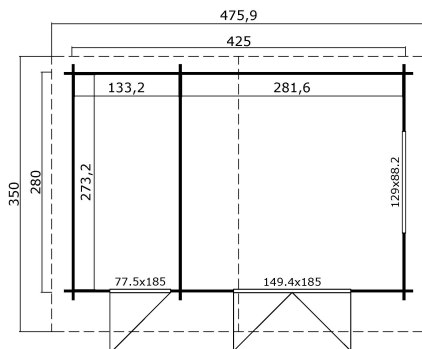

34
mm

2

7

2
YEARS

VERPAKKING: 1 PALLET(S)

450 x 118 x 69 cm
978 kg

EAN 4743329201203

AFMETINGEN

Vloeroppervlak	11.43 m ²
Dak afmetingen	4.76 x 3.50 m
m ³ inhoud	≈ 26.38 m ³
Wandhoogte	≈ 2.05 m
Nokhoogte	≈ 2.56 m
Vooroverstek	≈ 50 cm

RAMEN & DEUREN

1 x Dubbele deur (SGA+28*)	149.4 x 185.0 cm
1 x Enkele deur (TA+28*)	77.5 x 185.0 cm
1 x Dubbel raam binnendraaiend (SGA*)	129.0 x 88.2 cm

*SGA: Action enkel glas

*SGA+28: Action enkel glas met 28mm frame

*TA+28: Action met volledig hout en 28mm frame

DAK & VLOER

Dakplanken	15x90 mm
Vloerdelen	15x90 mm
Dakoppervlakte	17.15 m ²
Graden dak	≈ 13.8 °
Geïmpregneerde onderbalken	45x45 mm