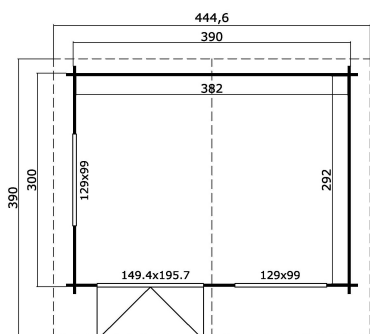

40  
mm

2

7

VERPAKKING: 1 PALLET(S)

630 x 118 x 55 cm  
1019 kg

EAN 4742913010894

## AFMETINGEN

Vloeroppervlak	11.15 m <sup>2</sup>
Dak afmetingen	4.45 x 3.90 m
m <sup>3</sup> inhoud	≈ 25.75 m <sup>3</sup>
Wandhoogte	≈ 2.05 m
Nokhoogte	≈ 2.56 m
Vooroverstek	≈ 70 cm

## RAMEN &amp; DEUREN

1 x Dubbele deur (SGC*)	149.4 x 195.7 cm
2 x Dubbel raam binnendraaiend (SGC*)	129.0 x 99.0 cm

\*SGC: Classic enkel glas

## DAK &amp; VLOER

Dakplanken	18x90 mm
Vloerdelen	18x90 mm
Dakoppervlakte	17.94 m <sup>2</sup>
Graden dak	≈ 14.9 °
Geïmpregneerde onderbalken	70x45 mm

\* Optioneel dakbedekking beschikbaar