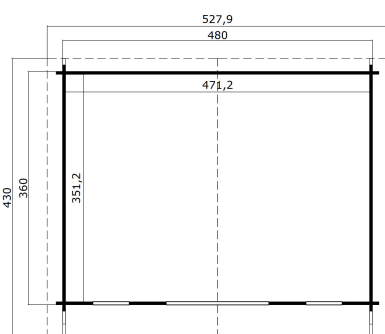

44  
mm

2

9

**VERPAKKING: 2 PALLET(S)**630 x 118 x 70 cm  
1140 kg202 x 80 x 61 cm  
214 kg

EAN 4743329223519

**AFMETINGEN**

Vloeroppervlak	16.55 m <sup>2</sup>
Dak afmetingen	5.28 x 4.30 m
m <sup>3</sup> inhoud	≈ 40.09 m <sup>3</sup>
Wandhoogte	≈ 2.17 m
Nokhoogte	≈ 2.68 m
Vooroverstek	≈ 50 cm

**RAMEN & DEUREN**

1 x Dubbele deur (DGP+*)	158.8 x 195.7 cm
2 x Enkel raam binnendraaiend (DGP+*)	56.0 x 178.0 cm
2 x Enkel raam binnendraaiend (DGP+*)	56.0 x 178.0 cm

\*DGP+: Premium plus dubbel glas

**DAK & VLOER**

Dakplanken	18x90 mm
Vloerdelen	18x90 mm
Dakoppervlakte	23.22 m <sup>2</sup>
Graden dak	≈ 12.1 °
Geïmpregneerde onderbalken	45x45 mm

\* Optioneel dakbedekking beschikbaar