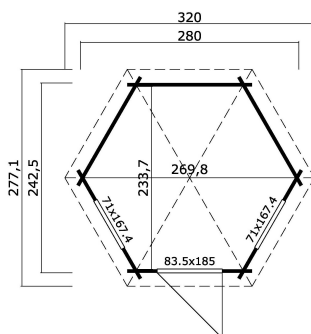

44
mm

1

4

VERPAKKING: 1 PALLET(S)

440 x 118 x 58 cm
644 kg

EAN 4742913016056

AFMETINGEN

Vloeroppervlak	4.73 m ²
Dak afmetingen	3.20 x 2.77 m
m ³ inhoud	≈ 11.21 m ³
Wandhoogte	≈ 2.11 m
Nokhoogte	≈ 2.90 m
Vooroverstek	≈ 17 cm

RAMEN & DEUREN

1 x Enkele deur (DGP+*)	83.5 x 185.0 cm
1 x Enkel raam binnendraaiend (DGP+*)	71.0 x 167.4 cm
1 x Enkel raam binnendraaiend (DGP+*)	71.0 x 167.4 cm

*DGP+: Premium plus dubbel glas

DAK & VLOER

Dakplanken	18x90 mm
Vloerdelen	18x90 mm
Dakoppervlakte	7.78 m ²
Graden dak	≈ 30 °
Geïmpregneerde onderbalken	70x45 mm

* Optioneel dakbedekking beschikbaar