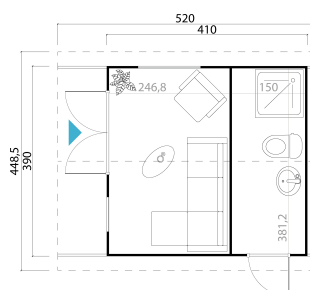

44
mm

3

10

The mark of
responsible forestry**VERPAKKING: 2 PALLET(S)**440 x 118 x 95 cm
1282 kg200 x 118 x 45 cm
276 kg

EAN

4743329241360

AFMETINGEN

Vloeroppervlak	15.29 m ²
Dak afmetingen	4.48 x 5.20 m
m ³ inhoud	≈ 42.72 m ³
Wandhoogte	≈ 2.28 m
Nokhoogte	≈ 3.31 m
Vooroverstek	≈ 100 cm

RAMEN & DEUREN

1 x Enkele deur (TP+*)	83.5 x 190.0 cm
1 x Dubbele deur (DGAL*)	158.8 x 198.0 cm
1 x Enkel raam binnendraaiend (DGAL*)	60.0 x 183.2 cm
1 x Dubbel raam binnendraaiend (DGAL*)	117.1 x 183.2 cm

*DGAL: null

*TP+: Premium Plus met volledig hout

DAK & VLOER

Dakplanken	18x90 mm
Vloerdelen	18x90 mm
Dakoppervlakte	26.52 m ²
Graden dak	≈ 28.4 °
Geïmpregneerde onderbalken	45x70 mm

* Optioneel dakbedekking beschikbaar