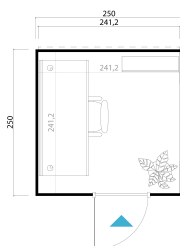

44
mm

1

0

5
YEARSThe mark of
responsible forestry**VERPAKKING: 2 PALLET(S)**270 x 118 x 73 cm
628 kg200 x 40 x 118 cm
255 kg

EAN 4743329241711

AFMETINGEN

Vloeroppervlak	5.82 m ²
Dak afmetingen	2.50 x 2.54 m
m ³ inhoud	≈ 13.93 m ³
Wandhoogte	≈ 2.39 m
Nokhoogte	≈ 2.39 m
Vooroverstek	≈ 0 cm

RAMEN & DEUREN

1 x Enkele deur (DGAL*)	83.5 x 198.0 cm
1 x Enkel raam binnendraaiend (DGAL*)	120.0 x 47.0 cm

*DGAL: null

DAK & VLOER

Dakplanken	18x90 mm
Vloerdelen	18x90 mm
Dakoppervlakte	5.81 m ²
Graden dak	≈ 3 °
Geïmpregneerde onderbalken	45x45 mm