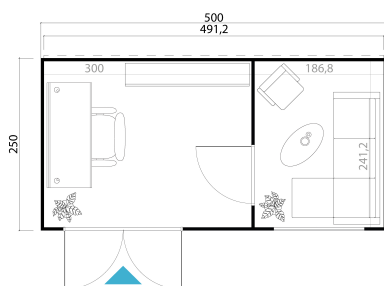

44  
mm

1

0

5  
YEARSThe mark of  
responsible forestry**VERPAKKING: 2 PALLET(S)**510 x 118 x 65 cm  
1056 kg200 x 118 x 50 cm  
319 kg

EAN 4743329241933

**AFMETINGEN**

Vloeroppervlak	11.85 m <sup>2</sup>
Dak afmetingen	5.00 x 2.54 m
m <sup>3</sup> inhoud	≈ 27.35 m <sup>3</sup>
Wandhoogte	≈ 2.22 m
Nokhoogte	≈ 2.39 m
Vooroverstek	≈ 0 cm

**RAMEN & DEUREN**

1 x Dubbele deur (DGAL*)	158.8 x 198.0 cm
1 x Enkele deur (TP+*)	83.5 x 190.0 cm
1 x Enkel raam binnendraaiend (DGAL*)	120.0 x 47.0 cm

\*DGAL: null

\*TP+: Premium Plus met volledig hout

**DAK & VLOER**

Dakplanken	18x90 mm
Vloerdelen	18x90 mm
Dakoppervlakte	12.27 m <sup>2</sup>
Graden dak	≈ 3 °
Geïmpregneerde onderbalken	45x45 mm

\* Optioneel dakbedekking beschikbaar