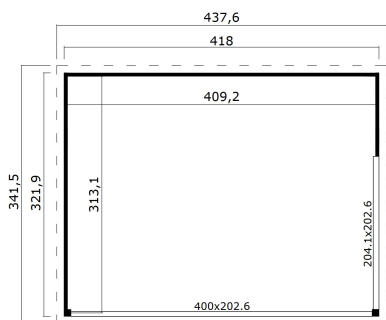

-  44 mm
-  2
-  0
-  **GUARANTEE**
- 5 YEARS**

VERPAKKING: 2 PALLET(S)

-  440 x 118 x 66 cm
925 kg
-  245 x 118 x 41 cm
375 kg

EAN 4743329231903

AFMETINGEN

Vloeroppervlak	12.82 m2
Dak afmetingen	3.42 x 4.38 m
m3 inhoud	≈ 29.59 m3
Wandhoogte	≈ 2.22 m
Nokhoogte	≈ 2.39 m
Vooroverstek	≈ 10 cm

RAMEN & DEUREN

1 x Schuifdeur	400.0 x 202.6 cm
1 x Schuifdeur	204.1 x 202.6 cm

DAK & VLOER

Dakplanken	18x90 mm
Vloerdelen	18x90 mm
Dakoppervlakte	14.22 m2
Graden dak	≈ 1.9 °
Geïmpregneerde onderbalken	45x70 mm