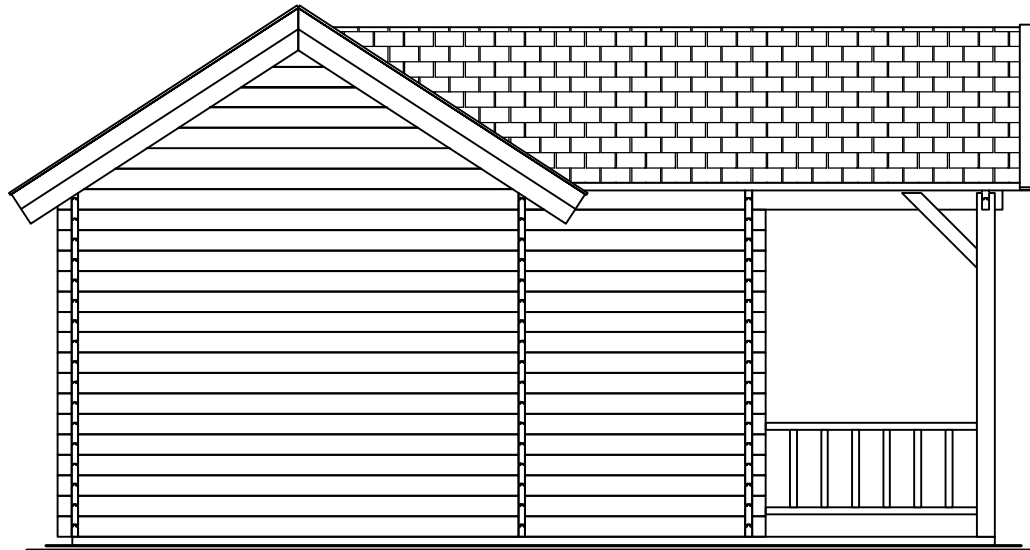

## "CYPRUS"

Blokhut/Log cabin

ca. 600x600cm

44mm BC08  
68mm BC09

**LUGARDE**®

©LUGARDE® Laren Holland  
www.lugarde.com  
sale@lugarde.nl

*Simply the best*

*vooraanzicht / front view*

*zijaanzicht (I) / side view (I)*

**"CYPRUS"**

*Blokhut/Log cabin*

ca. 600x600cm

44mm BC08

68mm BC09

**LUGARDE®**

©LUGARDE® Laren Holland  
www.lugarde.com  
sale@lugarde.nl

*Simply the best*

*achteraanzicht / rear view*

*zijaanzicht (r) / side view (r)*

**"CYPRUS"**

*Blokhut/Log cabin*

ca. 600x600cm

44mm BC08

68mm BC09