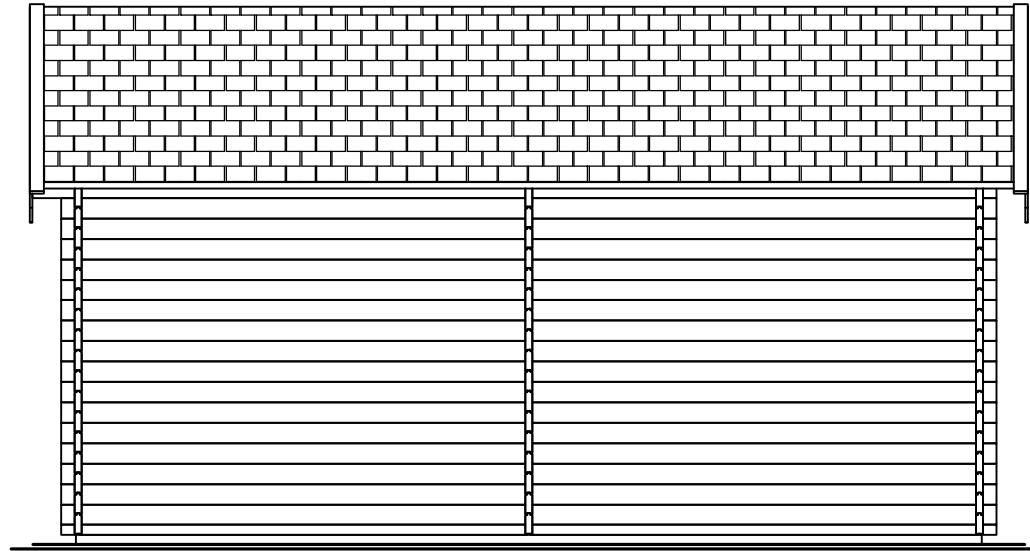

## "CYPRUS"

Blokhut/Log cabin

ca. 600x600cm

44mm BC08  
68mm BC09

**LUGARDE**®

©LUGARDE® Laren Holland  
www.lugarde.com  
sale@lugarde.nl

*Simply the best*

*vooraanzicht / front view*

*zijaanzicht (I) / side view (I)*

**"CYPRUS"**

*Blokhut/Log cabin*

ca. 600x600cm

44mm BC08

68mm BC09

**LUGARDE®**

©LUGARDE® Laren Holland  
www.lugarde.com  
sale@lugarde.nl

*Simply the best*

*achteraanzicht / rear view*

*zijaanzicht (r) / side view (r)*

**"CYPRUS"**

*Blokhut/Log cabin*

ca. 600x600cm

44mm BC08

68mm BC09