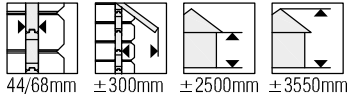

## "CYPRUS"

Blokhut/Log cabin

ca. 600x600cm

44mm BC08  
68mm BC09

**LUGARDE**®

©LUGARDE® Laren Holland  
www.lugarde.com  
sale@lugarde.nl

*Simply the best*

*vooraanzicht / front view*

*zijaanzicht (I) / side view (I)*

**"CYPRUS"**

*Blokhut/Log cabin*

ca. 600x600cm

44mm BC08

68mm BC09

**LUGARDE®**

©LUGARDE® Laren Holland  
www.lugarde.com  
sale@lugarde.nl

*Simply the best*

*achteraanzicht / rear view*

*zijaanzicht (r) / side view (r)*

**"CYPRUS"**

*Blokhut/Log cabin*

ca. 600x600cm

44mm BC08

68mm BC09