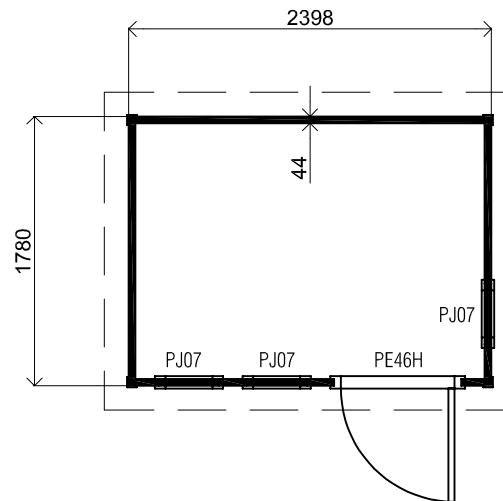

(L) Zijaanzicht / Side view / Seiten ansicht

Voor-aanzicht / Front view / Vorderansicht

(R) Zijaanzicht / Side view / Seiten ansicht

Achter-aanzicht / Rear view / Hinterseite

Plattegrond / Plan

Prima vierhoek

Omschrijving / Description:
180 x 240 cm / 44 mm
Onderdeel / Component:
Bouwtekening / Construction drawing

PR44
Schaal / Scale:
1:50

BLAD NR.:
BT

LUGARDE®

©LUGARDE® Laren Holland
www.lugarde.com
sale@lugarde.nl