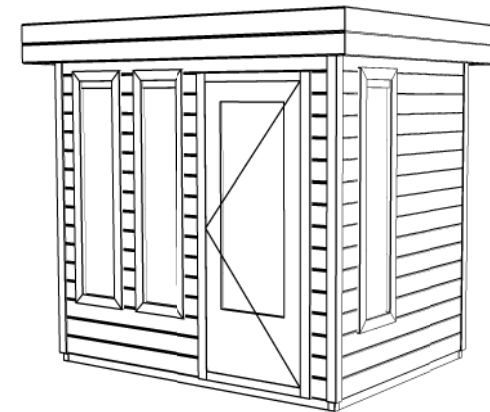

Prima vierhoek

Omschrijving / Description:
180 x 240 cm / 44 mm
Onderdeel / Component:
Bouwtekening / Construction drawing

PR44
Schaal / Scale:
1:50

BLAD NR.:
BT

LUGARDE®

©LUGARDE® Laren Holland
www.lugarde.com
sale@lugarde.nl

Simply the best

Formaat: A4 - JZ