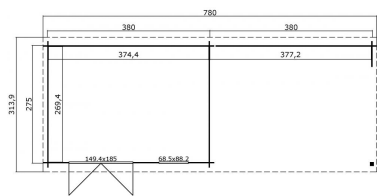

Blokhut met overkapping Aida 760x275 Gespoten Carbon Grey-Wit

Hoogte / Dikte	217 cm
Breedte	780 cm
Diepte / Lengte	315 cm
Artikelnummer	1009702

Specificaties

Materiaal soort	Vuren
Materiaalbehandeling	Gespoten
Fundering buitenmaat (cm)	760,0x275,0
Buitenmaat overstek voor (cm)	20
Buitenmaat overstek links (cm)	10
Buitenmaat overstek achter (cm)	20
Buitenmaat overstek rechts (cm)	10
Type boeideel	1 plank
Type dakbedekking meegeleverd	Asfaltpapier
Geadviseerde dakbedekking	EPDM folie
Hellingshoek dak (°)	5
Type regenwaterafvoer	Vrije afloop
Inclusief dakverankering	Ja
Inclusief vloer	Nee
Inclusief fundering	Nee
Binnenmaat hoogte (cm)	188.1

Binnenmaat vloeroppervlak (m2)	10.1
Overkapte hoogte buiten (cm)	188.1
Overkapt vloeroppervlak buiten (m2)	10.3
Totaal vloeroppervlak (m2)	20.3
Kopmaat wandbalk (cm)	2,8x11,4
Robuustheid staander (cm)	9,0x9,0
Inclusief verstelbare staandersteunen	Ja
Onderdelen op maat gezaagd	-
Inclusief bevestigingsmateriaal	Ja
Klusniveau	Ervaren klusser
Aantal deuren	2
Deuropening (cm)	141,8x179,4
Type slot	Cilinderslot
Openen deur	Buitenwaarts
Deurtype	Stompe deur
Materiaalsoort van het raam	Glas
Dikte raam (mm)	4
Raamopening (cm)	58,5x78,2
Raamtype	Enkel raam naar binnen openen
Decor	Carbon Grey-Wit
Hoogte artikel (cm)	217
Breedte artikel (cm)	780
Diepte artikel (cm)	315
Artikelnummer	1009702
Hoogte verkoopenheid VE=1 (cm)	61
Breedte verkoopenheid VE=1 (cm)	112
Diepte verkoopenheid VE=1 (cm)	442