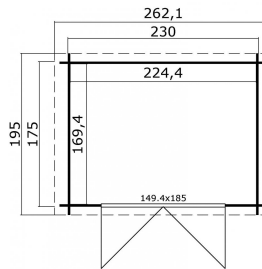

## Blokhut Ingo 230x175 Geïmpregneerd olijfgroen

Hoogte / Dikte	222 cm
Breedte	262 cm
Diepte / Lengte	195 cm
Artikelnummer	1009579

### Specificaties

Materiaal soort	Vuren
Materiaalbehandeling	Geïmpregneerd
Fundering buitenmaat (cm)	230,0x175,0
Buitenmaat overstek voor (cm)	10
Buitenmaat overstek links (cm)	16
Buitenmaat overstek achter (cm)	10
Buitenmaat overstek rechts (cm)	16
Type windveer	1 plank
Type dakbedekking meegeleverd	Asfaltpapier
Geadviseerde dakbedekking	Shingles
Hellingshoek kleinere dakdeel	14
Hellingshoek grootste dakdeel	14
Type regenwaterafvoer	Vrije afloop
Inclusief dakverankering	Ja
Inclusief vloer	Nee

Inclusief fundering	Nee
Binnenmaat hoogte (cm)	193.8
Binnenmaat vloeroppervlak (m2)	3.8
Dakbeschot	geschaafde plank tong en groef, 15 x 90(wb)mm
Kopmaat wandbalk (cm)	2,8x11,4
Onderdelen op maat gezaagd	-
Inclusief bevestigingsmateriaal	Ja
Klusniveau	Ervaren klusser
Aantal deuren	2
Deuropening (cm)	141,8x179,4
Type slot	Cilinderslot
Deurtype	Stompe deur
Materiaalsoort van het raam	Glas
Dikte raam (mm)	-
Raamopening (cm)	-
Decor	olijfgroen
Hoogte artikel (cm)	222
Breedte artikel (cm)	262
Diepte artikel (cm)	195
Artikelnummer	1009579
Hoogte verkoopeenheid VE=1 (cm)	42.5
Breedte verkoopeenheid VE=1 (cm)	112
Diepte verkoopeenheid VE=1 (cm)	265