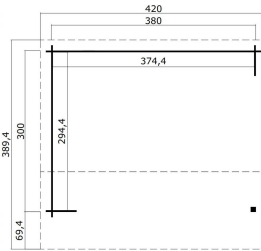

## Lounge Kirian gespoten Carbon Grey-Wit

Hoogte / Dikte	274 cm
Breedte	420 cm
Diepte / Lengte	406 cm
Artikelnummer	1010221

### Specificaties

Materiaal soort	Vuren
Materiaalbehandeling	Gespoten
Fundering buitenmaat (cm)	380,0x300,0
Buitenmaat overstek voor (cm)	69
Buitenmaat overstek links (cm)	21
Buitenmaat overstek achter (cm)	20
Buitenmaat overstek rechts (cm)	21
Type windveer	1 plank
Type dakbedekking meegeleverd	Asfaltpapier
Geadviseerde dakbedekking	Shingles
Hellingshoek kleinere dakdeel	22
Hellingshoek grootste dakdeel	16
Type regenwaterafvoer	Vrije afloop
Inclusief dakverankering	Ja
Inclusief vloer	Nee
Inclusief fundering	Nee

Binnenmaat hoogte (cm)	-
Binnenmaat vloeroppervlak (m2)	-
Overkapte hoogte buiten (cm)	210.9
Overkapt vloeroppervlak buiten (m2)	11
Totaal vloeroppervlak (m2)	11
Dakbeschot	geschaafde plank tong en groef, 15 x 90(wb)mm
Kopmaat wandbalk (cm)	2,8x11,4
Robuustheid staander (cm)	12,0x12,0
Inclusief verstelbare staandersteunen	Ja
Onderdelen op maat gezaagd	true
Inclusief bevestigingsmateriaal	Ja
Klusniveau	Ervaren klusser
Aantal deuren	-
Deuropening (cm)	-
Dikte raam (mm)	-
Raamopening (cm)	-
Decor	Carbon Grey-Wit
Hoogte artikel (cm)	274
Breedte artikel (cm)	420
Diepte artikel (cm)	406
Artikelnummer	1010221
Hoogte verkoopenheid VE=1 (cm)	41
Breedte verkoopenheid VE=1 (cm)	112
Diepte verkoopenheid VE=1 (cm)	440