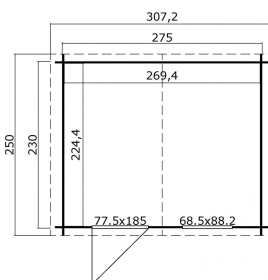

Blokhut Nina 275x230 Gespoten Carbon Grey-Wit

Hoogte / Dikte	234 cm
Breedte	307 cm
Diepte / Lengte	250 cm
Artikelnummer	1009682

Specificaties

Materiaalsoort	Vuren
Materiaalbehandeling	Gespoten
Fundering buitenmaat (cm)	275,0x230,0
Buitenmaat overstek voor (cm)	10
Buitenmaat overstek links (cm)	16.1
Buitenmaat overstek achter (cm)	10
Buitenmaat overstek rechts (cm)	16.1
Type windveer	1 plank
Type dakbedekking meegeleverd	Asfaltpapier
Geadviseerde dakbedekking	Shingles
Hellingshoek kleinere dakdeel	16
Hellingshoek grootste dakdeel	16
Type regenwaterafvoer	Vrije afloop
Inclusief dakverankering	Ja
Inclusief vloer	Nee

Inclusief fundering	Nee
Binnenmaat hoogte (cm)	193,8
Binnenmaat vloeroppervlak (m2)	6
Dakbeschot	geschaafde plank tong en groef, 15 x 90(wb)mm
Kopmaat wandbalk (cm)	2,8x11,4
Onderdelen op maat gezaagd	-
Inclusief bevestigingsmateriaal	Ja
Klusniveau	Ervaren klusser
Aantal deuren	1
Deuropening (cm)	70,2x179,3
Type slot	Cilinderslot
Deurtype	Stompe deur
Materiaalsoort van het raam	Glas
Dikte raam (mm)	4
Raamopening (cm)	58,5x78,2
Decor	Carbon Grey-Wit
Hoogte artikel (cm)	234
Breedte artikel (cm)	307
Diepte artikel (cm)	250
Artikelnummer	1009682
Hoogte verkoopenheid VE=1 (cm)	43
Breedte verkoopenheid VE=1 (cm)	112
Diepte verkoopenheid VE=1 (cm)	330