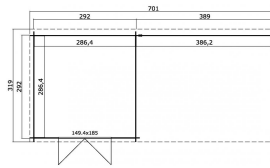

## Blokhut met overkapping St. Louis 681x292 Gespoten Carbon Grey-Wit

Hoogte / Dikte	217 cm
Breedte	701 cm
Diepte / Lengte	319 cm
Artikelnummer	1010379

### Specificaties

Materiaalsoort	Vuren
Materiaalbehandeling	Gespoten
Fundering buitenmaat (cm)	681,0x292,0
Buitenmaat overstek voor (cm)	10
Buitenmaat overstek links (cm)	10
Buitenmaat overstek achter (cm)	17
Buitenmaat overstek rechts (cm)	10
Type boeideel	1 plank
Type dakbedekking meegeleverd	Asfaltpapier
Geadviseerde dakbedekking	EPDM folie
Hellingshoek dak (°)	4
Type regenwaterafvoer	Vrije afloop
Inclusief dakverankering	Ja
Inclusief vloer	Nee
Inclusief fundering	Nee
Binnenmaat hoogte (cm)	188.1
Binnenmaat vloeroppervlak (m2)	8.2

Overkapte hoogte buiten (cm)	188.1
Overkapt vloeroppervlak buiten (m2)	11.1
Totaal vloeroppervlak (m2)	19.3
Kopmaat wandbalk (cm)	2,8x11,4
Robuustheid staander (cm)	7,0x7,0
Inclusief verstelbare staandersteunen	Ja
Onderdelen op maat gezaagd	-
Inclusief bevestigingsmateriaal	Ja
Klusniveau	Ervaren klusser
Aantal deuren	2
Deuropening (cm)	141,8x179,4
Type slot	Cilinderslot
Openen deur	Buitenwaarts
Deurtype	Dubbele deur
Materiaalsoort van het raam	Glas
Dikte raam (mm)	-
Raamopening (cm)	-
Decor	Carbon Grey-Wit
Hoogte artikel (cm)	217
Breedte artikel (cm)	701
Diepte artikel (cm)	319
Artikelnummer	1010379
Hoogte verkoopenheid VE=1 (cm)	54
Breedte verkoopenheid VE=1 (cm)	118
Diepte verkoopenheid VE=1 (cm)	440