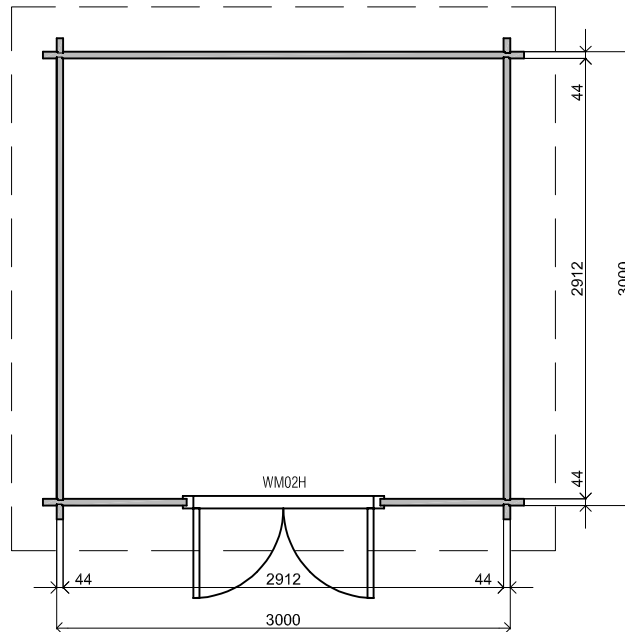

(L) Zijaanzicht / Side view / Seiten ansicht

Vooraanzicht / Front view / Vorderansicht

(R) Zijaanzicht / Side view / Seiten ansicht

Achteraanzicht / Rear view / Hintersseite

Plattegrond / Plan

Woodpro / Custom 44mm Flat

Omschrijving / Description:
300x300cm 44mm
Onderdeel / Component:
Plat + aanz / Plan + elevations
Dealer:

Ordernr.:

Schaal / Scale:
1: 50

Ref.:

BLAD NR.:

BT