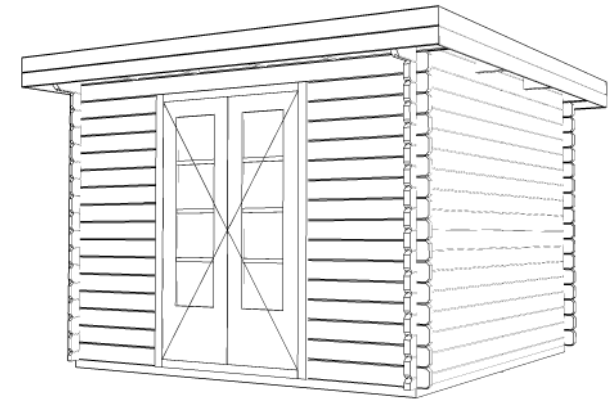

(L) Zijaanzicht / Side view / Seiten ansicht

Vooraanzicht / Front view / Vorderansicht

(R) Zijaanzicht / Side view / Seiten ansicht

Achteraanzicht / Rear view / Hintersseite

Plattegrond / Plan

Woodpro / Custom 44mm Flat

Omschrijving / Description:
300x300cm 44mm
Onderdeel / Component:
Plat + aanz / Plan + elevations
Dealer:

Ordernr.:

Schaal / Scale:
1: 50

Ref.:

BLAD NR.:

BT