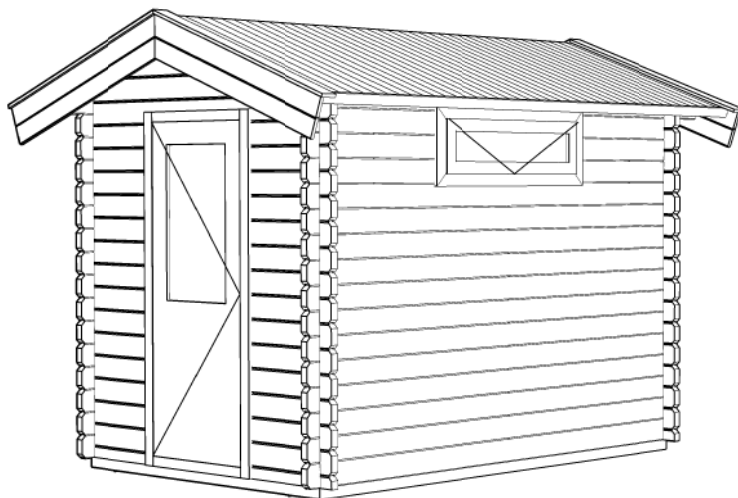

## *Woodpro / Custom 44mm Apex*

<i>Omschrijving / Description:</i> 200x300cm 44mm	<i>Ordernr.:</i>
<i>Onderdeel / Component:</i> Plat+ aanz / Plan+elevations	<i>Schaal / Scale:</i> 1: 50
<i>Dealer:</i>	<i>BLAD NR.:</i> BT
<i>Ref.:</i>	

*Achteraanzicht / Rear view / Hinterseite*

*(L) Zijaanzicht / Side view / Seiten ansicht*

*Woodpro / Custom 44mm Apex*

<i>Omschrijving / Description:</i> 200x300cm 44mm	<i>Ordernr.:</i>
<i>Onderdeel / Component:</i> Plat+ aanz / Plan+elevations	<i>Schaal / Scale:</i> 1: 50
<i>Dealer:</i>	<i>BLAD NR.:</i> BT
<i>Ref.:</i>	