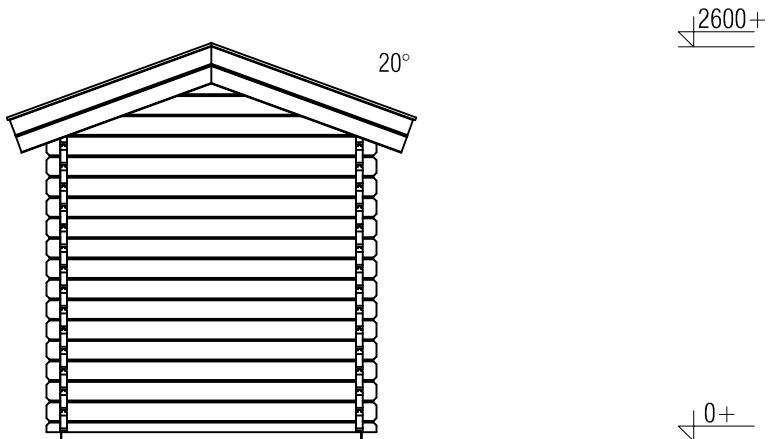

2600+

0+

*Voor-aanzicht / Front view / Vorderansicht*

*(R) Zijaanzicht / Side view / Seiten ansicht*

*Plattegrond / Plan*

## *Woodpro / Custom 44mm Apex*

<i>Omschrijving / Description:</i> 200x300cm 44mm	<i>Ordernr.:</i>
<i>Onderdeel / Component:</i> Plat+ aanz / Plan+elevations	<i>Schaal / Scale:</i> 1: 50
<i>Dealer:</i>	<i>BLAD NR.:</i> BT
<i>Ref.:</i>	

*Achteraanzicht / Rear view / Hinterseite*

*(L) Zijaanzicht / Side view / Seiten ansicht*

*Woodpro / Custom 44mm Apex*

<i>Omschrijving / Description:</i> 200x300cm 44mm	<i>Ordernr.:</i>
<i>Onderdeel / Component:</i> Plat+ aanz / Plan+elevations	<i>Schaal / Scale:</i> 1: 50
<i>Dealer:</i>	<i>BLAD NR.:</i> BT
<i>Ref.:</i>	