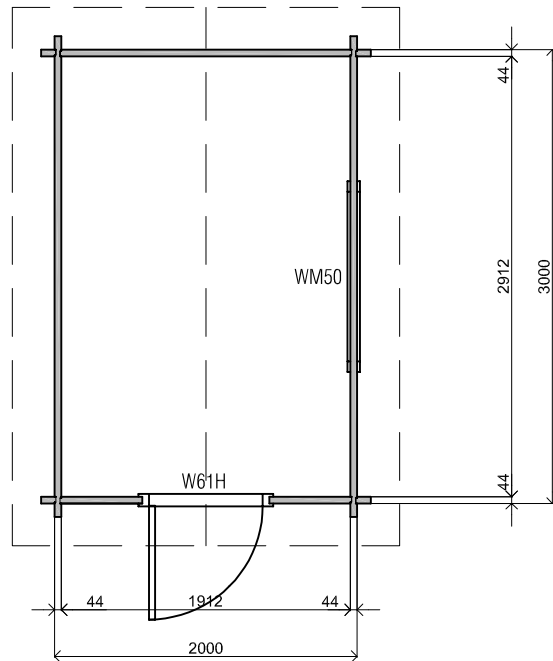

2600+

0+

*Voor-aanzicht / Front view / Vorderansicht*

*(R) Zijaanzicht / Side view / Seiten ansicht*

*Plattegrond / Plan*

## *Woodpro / Custom 44mm Apex*

<i>Omschrijving / Description:</i> 200x300cm 44mm	<i>Ordernr.:</i>
<i>Onderdeel / Component:</i> Plat+ aanz / Plan+elevations	<i>Schaal / Scale:</i> 1: 50
<i>Dealer:</i>	<i>BLAD NR.:</i> BT
<i>Ref.:</i>	

*Achteraanzicht / Rear view / Hinterseite*

*(L) Zijaanzicht / Side view / Seiten ansicht*

*Woodpro / Custom 44mm Apex*

<i>Omschrijving / Description:</i> 200x300cm 44mm	<i>Ordernr.:</i>
<i>Onderdeel / Component:</i> Plat+ aanz / Plan+elevations	<i>Schaal / Scale:</i> 1: 50
<i>Dealer:</i>	<i>BLAD NR.:</i> BT
<i>Ref.:</i>	