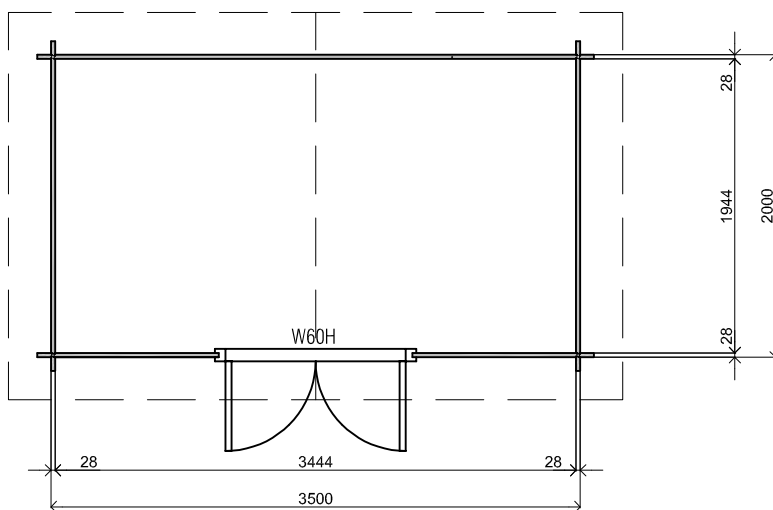

Vooraanzicht / Front view / Vorderansicht

(R) Zijaanzicht / Side view / Seitenansicht

Plattegrond / Plan

Woodpro / Custom 28mm Apex

Omschrijving / Description: 350x200cm 28mm	Ordernr.:
Onderdeel / Component: Plat + aanz / Plan + elevations	Schaal / Scale: 1: 50
Dealer:	BLAD NR.:
Ref.:	BT

20°

Achteraanzicht / Rear view / Hinterseite

2879

(L) Zijaanzicht / Side view / Seiten ansicht

Woodpro / Custom 28mm Apex

<i>Omschrijving / Description:</i> 350x200cm 28mm	<i>Ordernr.:</i>
<i>Onderdeel / Component:</i> Plat+ aanz / Plan+elevations	<i>Schaal / Scale:</i> 1: 50
<i>Dealer:</i>	<i>BLAD NR.:</i> BT
<i>Ref.:</i>	