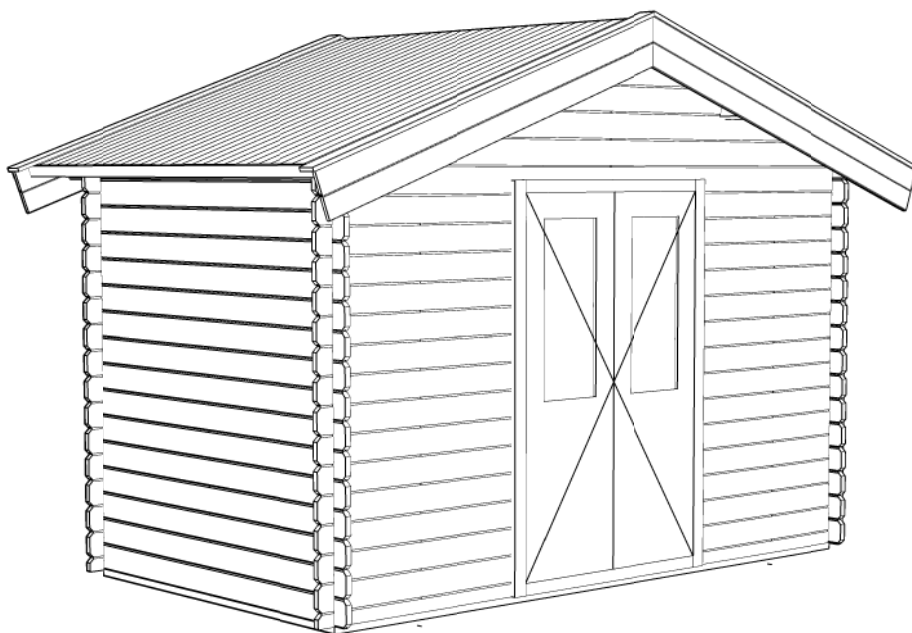

Vooraanzicht / Front view / Vorderansicht

(R) Zijaanzicht / Side view / Seitenansicht

Plattegrond / Plan

Woodpro / Custom 28mm Apex

Omschrijving / Description: 350x200cm 28mm	Ordernr.:
Onderdeel / Component: Plat + aanz / Plan + elevations	Schaal / Scale: 1: 50
Dealer:	BLAD NR.:
Ref.:	BT

20°

Achteraanzicht / Rear view / Hinterseite

2879

(L) Zijaanzicht / Side view / Seiten ansicht

Woodpro / Custom 28mm Apex

<i>Omschrijving / Description:</i> 350x200cm 28mm	<i>Ordernr.:</i>
<i>Onderdeel / Component:</i> Plat+ aanz / Plan+elevations	<i>Schaal / Scale:</i> 1: 50
<i>Dealer:</i>	<i>BLAD NR.:</i> BT
<i>Ref.:</i>	