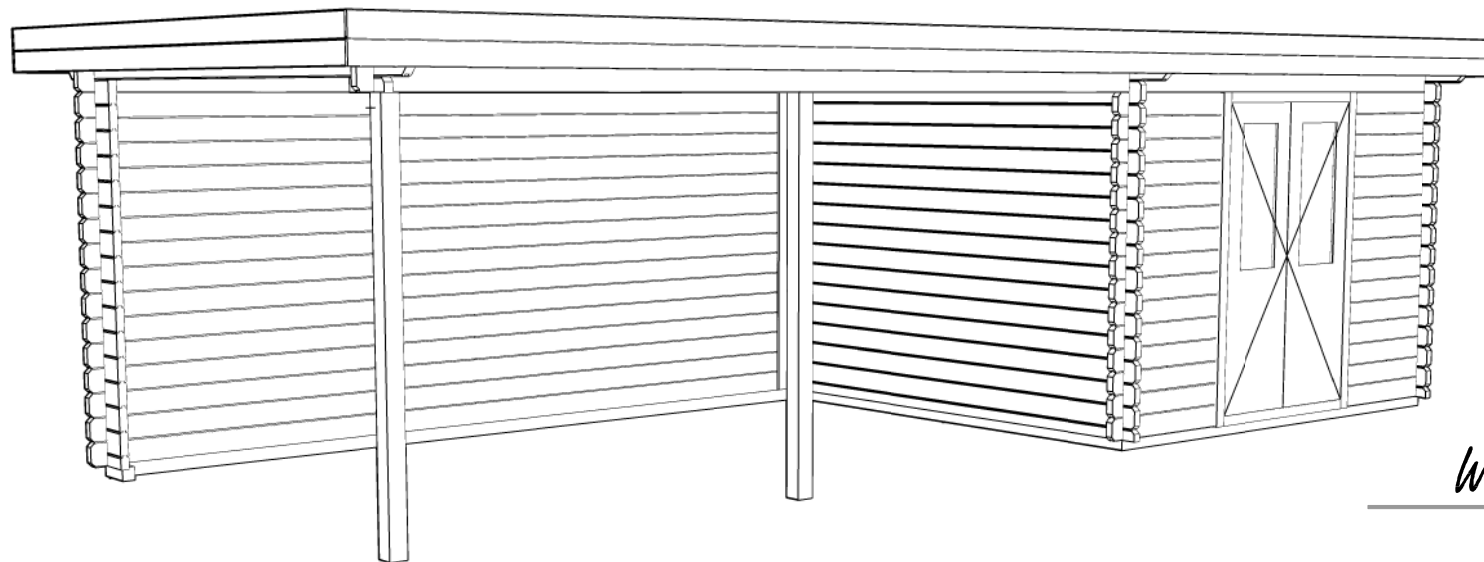

Vooraanzicht / Front view / Vorderansicht

(R) Zijaanzicht / Side view / Seiten ansicht

Plattegrond / Plan

Woodpro / Custom 44mm Flat

<i>Omschrijving / Description:</i> 300x300cm + 500cm	<i>Ordernr.:</i>
<i>Onderdeel / Component:</i> Plat+aanz / Plan+elevations	<i>Schaal / Scale:</i> 1: 50
<i>Dealer:</i>	<i>BLAD NR.:</i> BT
<i>Ref.:</i>	

Achteraanzicht / Rear view / Hinterseite

(L) Zijaanzicht / Side view / Seiten ansicht

Woodpro / Custom 44mm Flat

<i>Omschrijving / Description:</i> 300x300cm + 500cm	<i>Ordernr.:</i>
<i>Onderdeel / Component:</i> Plat+aanz / Plan+elevations	<i>Schaal / Scale:</i> 1: 50
<i>Dealer:</i>	<i>BLAD NR.:</i> BT
<i>Ref.:</i>	