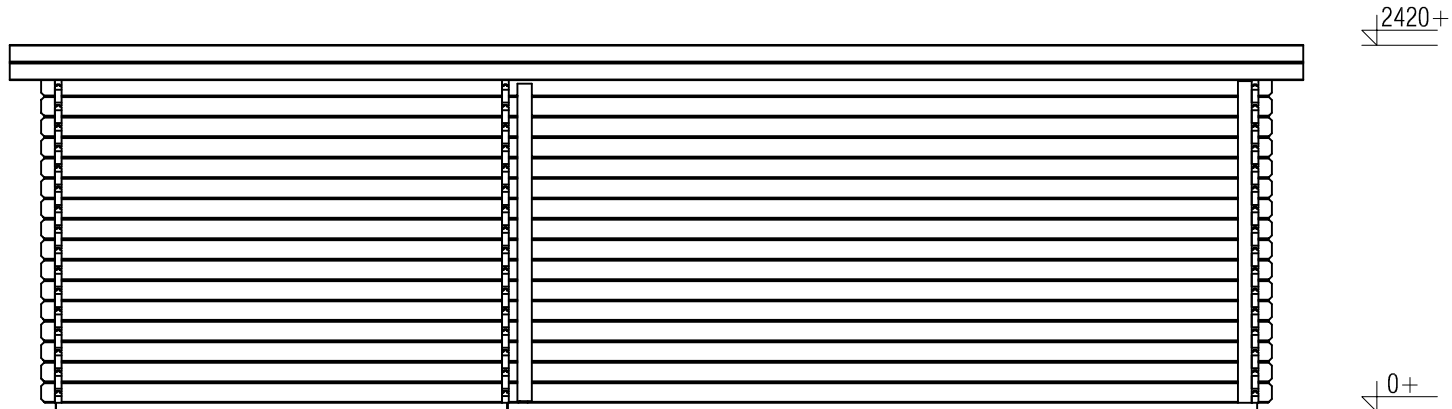

Vooraanzicht / Front view / Vorderansicht

(R) Zijaanzicht / Side view / Seiten ansicht

Plattegrond / Plan

Woodpro / Custom 44mm Flat

<i>Omschrijving / Description:</i> 300x300cm + 500cm	<i>Ordernr.:</i>
<i>Onderdeel / Component:</i> Plat+aanz / Plan+elevations	<i>Schaal / Scale:</i> 1: 50
<i>Dealer:</i>	<i>BLAD NR.:</i> BT
<i>Ref.:</i>	

Achteraanzicht / Rear view / Hinterseite

(L) Zijaanzicht / Side view / Seiten ansicht

Woodpro / Custom 44mm Flat

<i>Omschrijving / Description:</i> 300x300cm + 500cm	<i>Ordernr.:</i>
<i>Onderdeel / Component:</i> Plat+aanz / Plan+elevations	<i>Schaal / Scale:</i> 1: 50
<i>Dealer:</i>	<i>BLAD NR.:</i> BT
<i>Ref.:</i>	