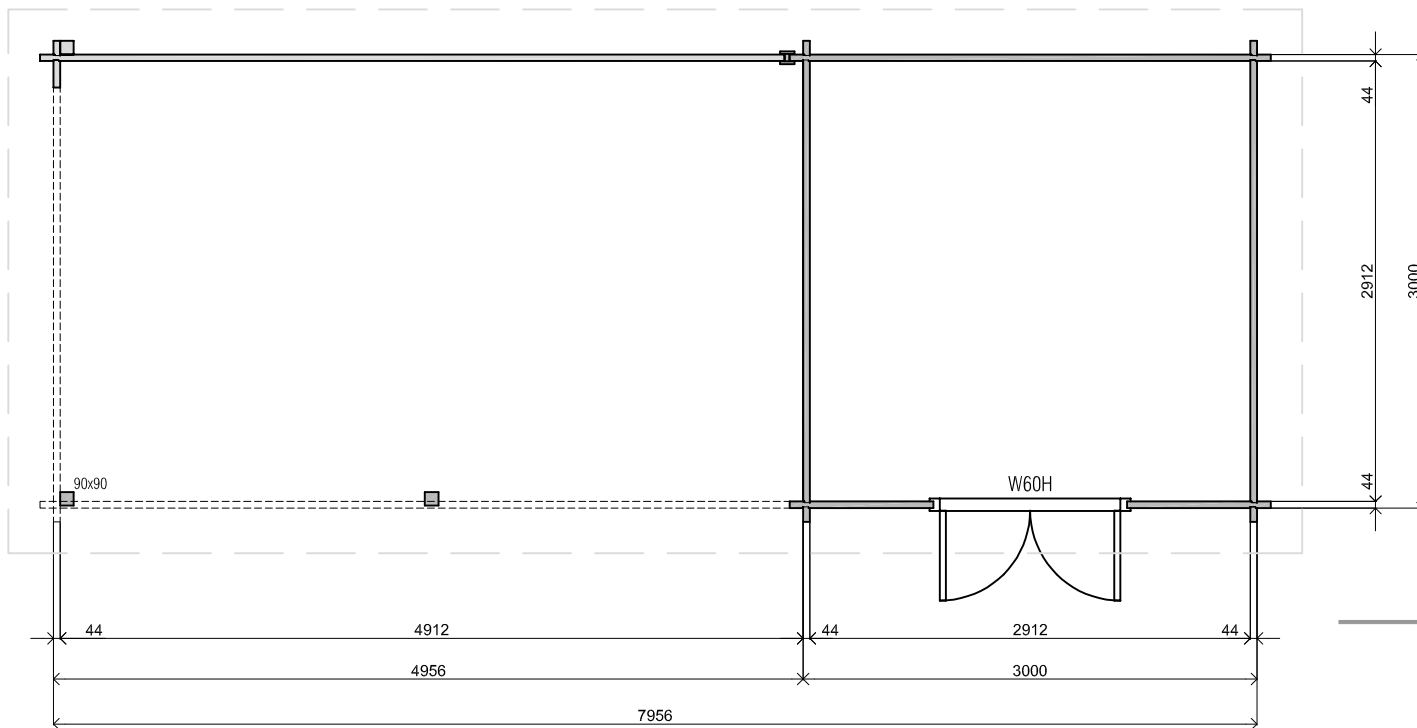

Vooraanzicht / Front view / Vorderansicht

(R) Zijaanzicht / Side view / Seiten ansicht

Plattegrond / Plan

Woodpro / Custom 44mm Flat

<i>Omschrijving / Description:</i> 300x300cm + 500cm	<i>Ordernr.:</i>
<i>Onderdeel / Component:</i> Plat+aanz / Plan+elevations	<i>Schaal / Scale:</i> 1: 50
<i>Dealer:</i>	<i>BLAD NR.:</i> BT
<i>Ref.:</i>	

Achteraanzicht / Rear view / Hinterseite

(L) Zijaanzicht / Side view / Seiten ansicht

Woodpro / Custom 44mm Flat

<i>Omschrijving / Description:</i> 300x300cm + 500cm	<i>Ordernr.:</i>
<i>Onderdeel / Component:</i> Plat+aanz / Plan+elevations	<i>Schaal / Scale:</i> 1: 50
<i>Dealer:</i>	<i>BLAD NR.:</i> BT
<i>Ref.:</i>	