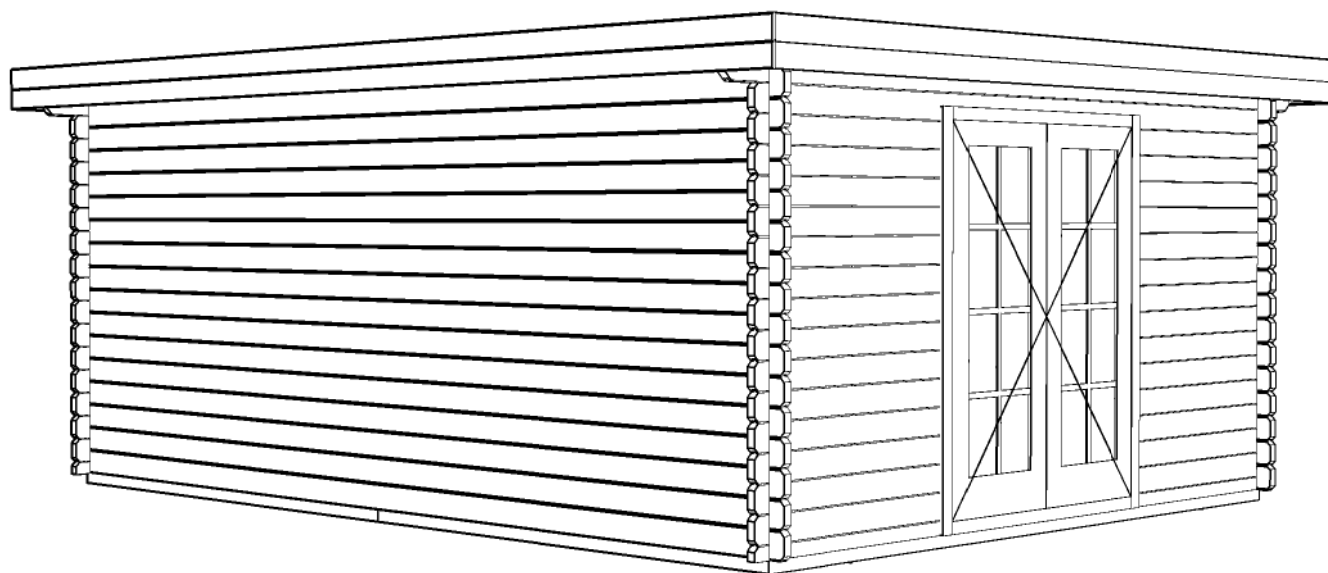

*Plattegrond / Plan*

*Woodpro / Custom 44mm Flat*

<i>Omschrijving / Description:</i> 550x400cm 44mm	<i>Ordernr.:</i>
<i>Onderdeel / Component:</i> Plat+aanz / Plan+elevations	<i>Schaal / Scale:</i> 1: 50
<i>Dealer:</i>	<i>BLAD NR.:</i> BT
<i>Ref.:</i>	

## *Woodpro / Custom 44mm Flat*

Omschrijving / Description:  
550x400cm 44mm  
Onderdeel / Component:  
Plat+ aanz / Plan+ elevations  
Dealer:  
Ref.:

Ordernr.:  
Schaal / Scale:  
1: 50  
BLAD NR.:  
**BT**

## *Woodpro / Custom 44mm Flat*

<i>Omschrijving / Description:</i> 550x400cm 44mm	<i>Ordernr.:</i>
<i>Onderdeel / Component:</i> Plat+ aanz / Plan+elevations	<i>Schaal / Scale:</i> 1: 50
<i>Dealer:</i>	<i>BLAD NR.:</i> <b>BT</b>
<i>Ref.:</i>	