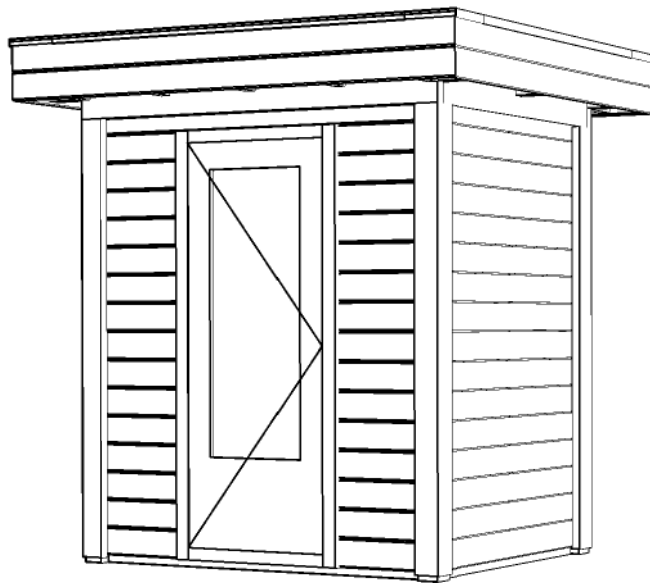

Voor aanzicht / Front view / Vorderansicht

(R) Zijaanzicht / Side view / Seitenansicht

Plattegrond / Plan

WoodPro Post System

Omschrijving / Description:	150x200cm 28mm	Ordernr.:	90001
Onderdeel / Component:		Schaal / Scale:	1: ...
Bouwtekening / Construction drawing		BLAD NR.:	BT
Dealer:		Ref.:	

2500+

0+

Achteraanzicht / Rear view / Hinterseite

(L) Zijaanzicht / Side view / Seiten ansicht

WoodPro Post System

<i>Omschrijving / Description:</i> 150x200cm 28mm	<i>Ordernr.:</i> 90001
<i>Onderdeel / Component:</i> Bouwtekening / Construction drawing	<i>Schaal / Scale:</i> 1: ...
<i>Dealer:</i>	<i>BLAD NR.:</i> BT
<i>Ref.:</i>	