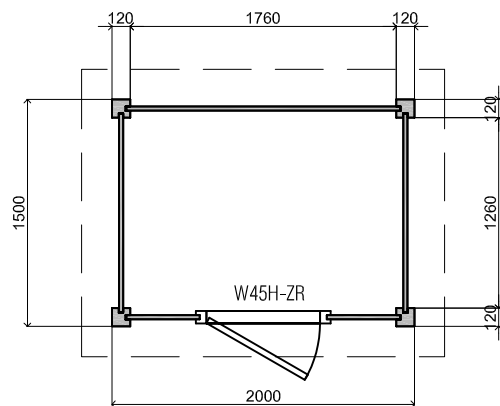

Voor aanzicht / Front view / Vorderansicht

(R) Zijaanzicht / Side view / Seitenansicht

Plattegrond / Plan

WoodPro Post System

Omschrijving / Description:	150x200cm 28mm	Ordernr.:	90001
Onderdeel / Component:		Schaal / Scale:	1: ...
Bouwtekening / Construction drawing		BLAD NR.:	BT
Dealer:		Ref.:	

2500+

0+

Achteraanzicht / Rear view / Hinterseite

(L) Zijaanzicht / Side view / Seiten ansicht

WoodPro Post System

<i>Omschrijving / Description:</i> 150x200cm 28mm	<i>Ordernr.:</i> 90001
<i>Onderdeel / Component:</i> Bouwtekening / Construction drawing	<i>Schaal / Scale:</i> 1: ...
<i>Dealer:</i>	<i>BLAD NR.:</i> BT
<i>Ref.:</i>	