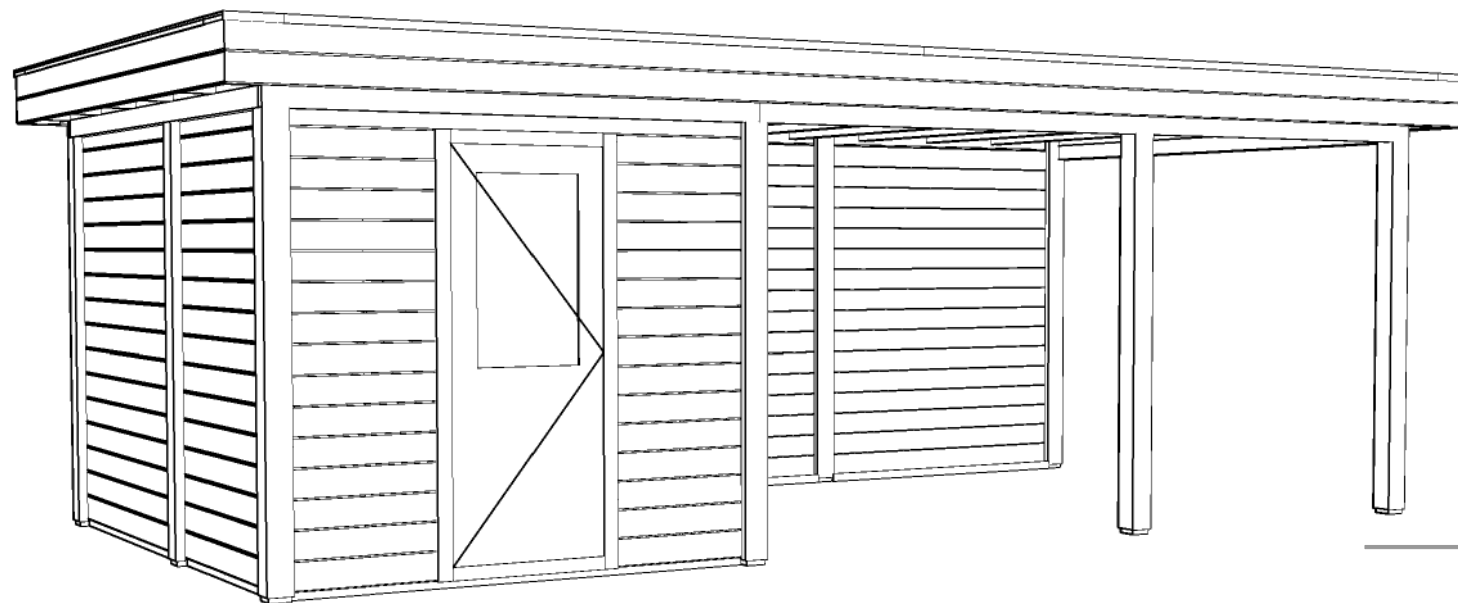

Voor-aanzicht / Front view / Vorderansicht

(R) Zijaanzicht / Side view / Seiten ansicht

Plattegrond / Plan

WoodPro Post System

Omschrijving / Description:	338x676cm 28mm	Ordernr.:	90005
Onderdeel / Component:		Schaal / Scale:	1: ...
Bouwtekening / Construction drawing		Dealer:	
Ref.:		BLAD NR.:	BT

2500+

0+

Achteraanzicht / Rear view / Hinterseite

(L) Zijaanzicht / Side view / Seiten ansicht

WoodPro Post System

Omschrijving / Description:
338x676cm 28mm
Onderdeel / Component:
Bouwtekening / Construction drawing
Dealer:

Ordernr.:
90005
Schaal / Scale:
1: ...

Ref.:

BLAD NR.:
BT