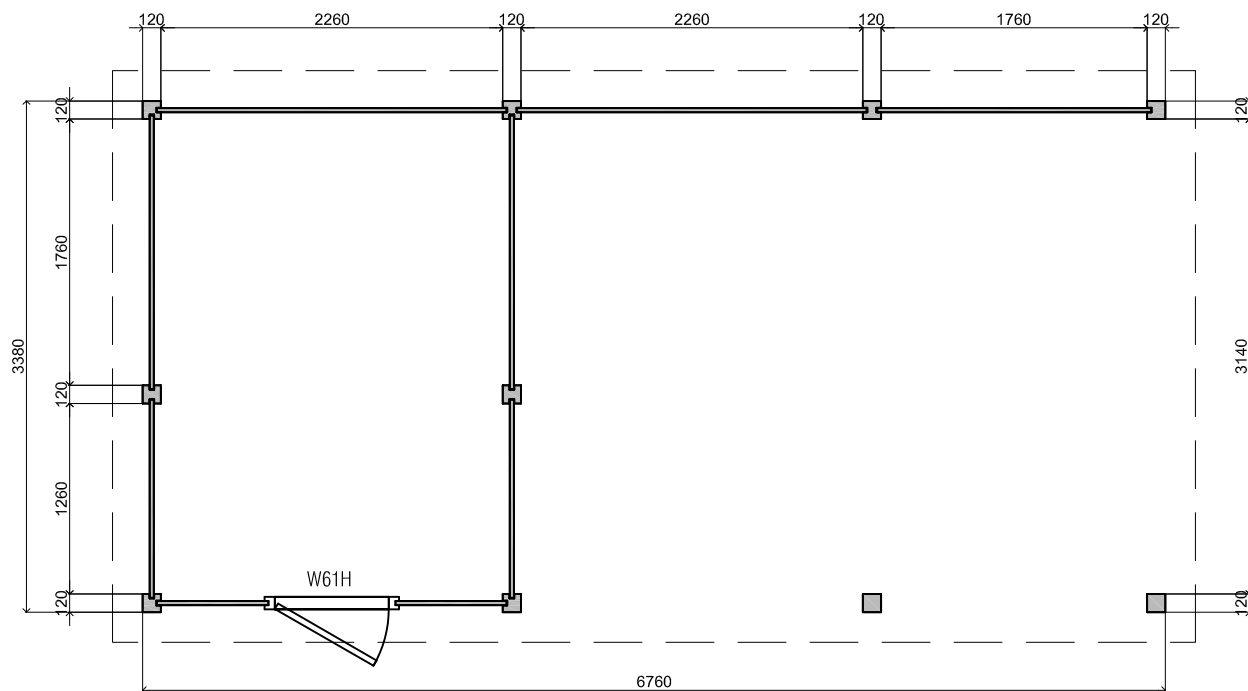

Voor-aanzicht / Front view / Vorderansicht

(R) Zijaanzicht / Side view / Seiten ansicht

Plattegrond / Plan

WoodPro Post System

Omschrijving / Description:	338x676cm 28mm	Ordernr.:	90005
Onderdeel / Component:		Schaal / Scale:	1: ...
Bouwtekening / Construction drawing		Dealer:	
Ref.:		BLAD NR.:	BT

2500+

0+

Achteraanzicht / Rear view / Hinterseite

(L) Zijaanzicht / Side view / Seiten ansicht

WoodPro Post System

Omschrijving / Description:
338x676cm 28mm
Onderdeel / Component:
Bouwtekening / Construction drawing
Dealer:

Ordernr.:
90005
Schaal / Scale:
1: ...

Ref.:

BLAD NR.:
BT