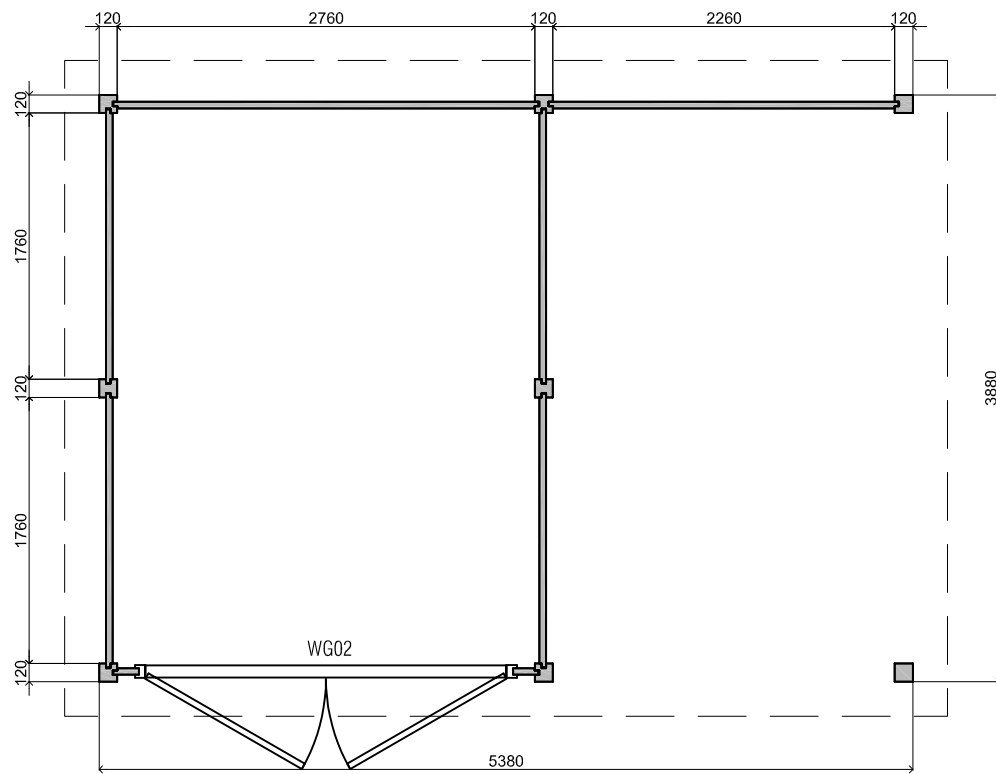

Vooraanzicht / Front view / Vorderansicht

(R) Zijaanzicht / Side view / Seiten ansicht

Plattegrond / Plan

WoodPro Post System

| | |
|---|---------------------------|
| Omschrijving / Description: 388x538cm 44mm | Ordernr.: 90007 |
| Onderdeel / Component: Bouwtekening / Construction drawing | Schaal / Scale: 1: ... |
| Dealer: | BLAD NR.: BT |
| Ref.: | |

↓2500+

↓0+

Achteraanzicht / Rear view / Hinterseite

(L) Zijaanzicht / Side view / Seiten ansicht

WoodPro Post System

| | | | |
|-------------------------------------|----------------|-----------------|--------|
| Omschrijving / Description: | 388x538cm 44mm | Ordernr.: | 90007 |
| Onderdeel / Component: | | Schaal / Scale: | 1: ... |
| Bouwtekening / Construction drawing | | BLAD NR.: | BT |
| Dealer: | | Ref.: | |