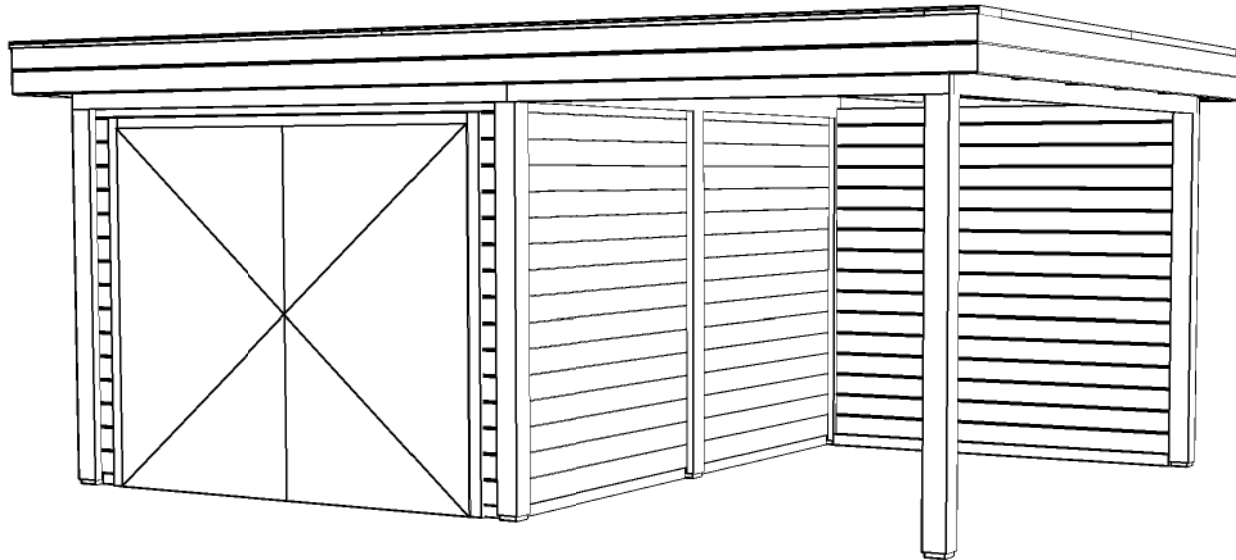

Vooraanzicht / Front view / Vorderansicht

(R) Zijaanzicht / Side view / Seiten ansicht

Plattegrond / Plan

WoodPro Post System

| | |
|---|---------------------------|
| Omschrijving / Description: 388x538cm 44mm | Ordernr.: 90007 |
| Onderdeel / Component: Bouwtekening / Construction drawing | Schaal / Scale: 1: ... |
| Dealer: | BLAD NR.: BT |
| Ref.: | |

↓2500+

↓0+

Achteraanzicht / Rear view / Hinterseite

(L) Zijaanzicht / Side view / Seiten ansicht

WoodPro Post System

| | | | |
|-------------------------------------|----------------|-----------------|--------|
| Omschrijving / Description: | 388x538cm 44mm | Ordernr.: | 90007 |
| Onderdeel / Component: | | Schaal / Scale: | 1: ... |
| Bouwtekening / Construction drawing | | BLAD NR.: | BT |
| Dealer: | | Ref.: | |