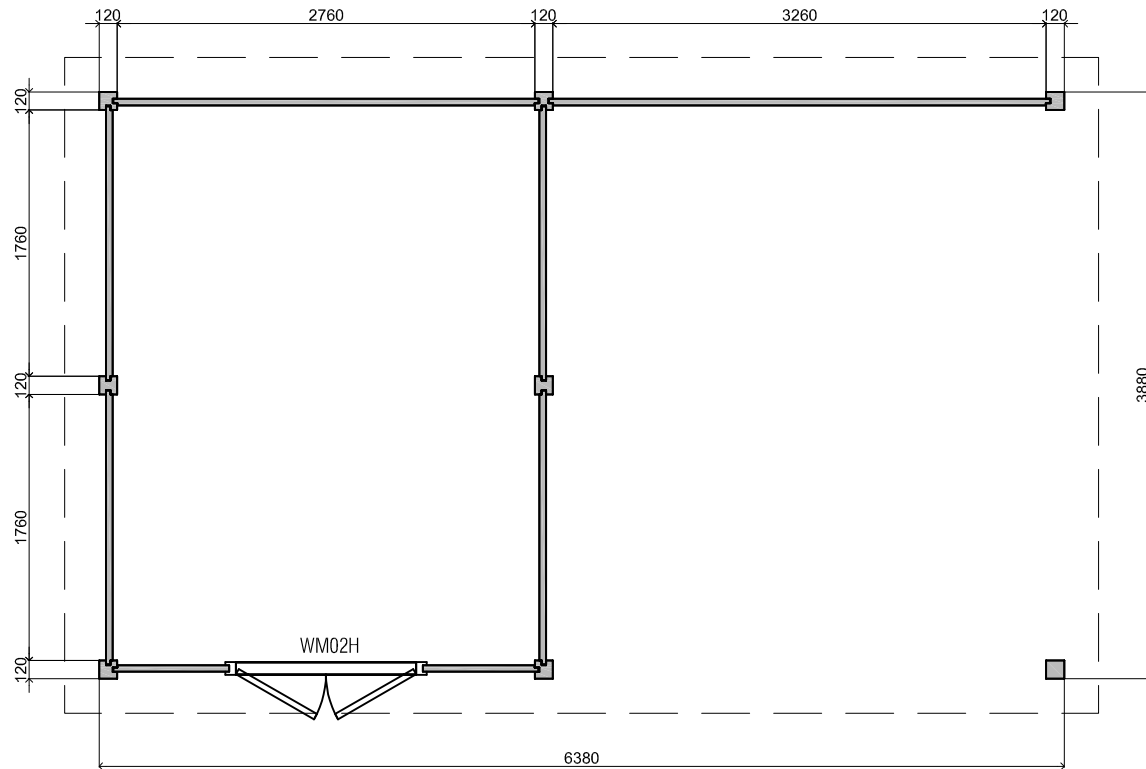

Vooraanzicht / Front view / Vorderansicht

(R) Zijaanzicht / Side view / Seiten ansicht

Plattegrond / Plan

WoodPro Post System

Omschrijving / Description:
388x638cm 44mm
Onderdeel / Component:
Bouwtekening / Construction drawing
Dealer:

Ordernr.:
90011
Schaal / Scale:
1: ...

Ref.:

BLAD NR.:
BT

Achteraanzicht / Rear view / Hinterseite

(L) Zijaanzicht / Side view / Seiten ansicht

WoodPro Post System

Omschrijving / Description: 388x638cm 44mm	Ordernr.: 90011
Onderdeel / Component: Bouwtekening / Construction drawing	Schaal / Scale: 1: ...
Dealer:	BLAD NR.: BT
Ref.:	