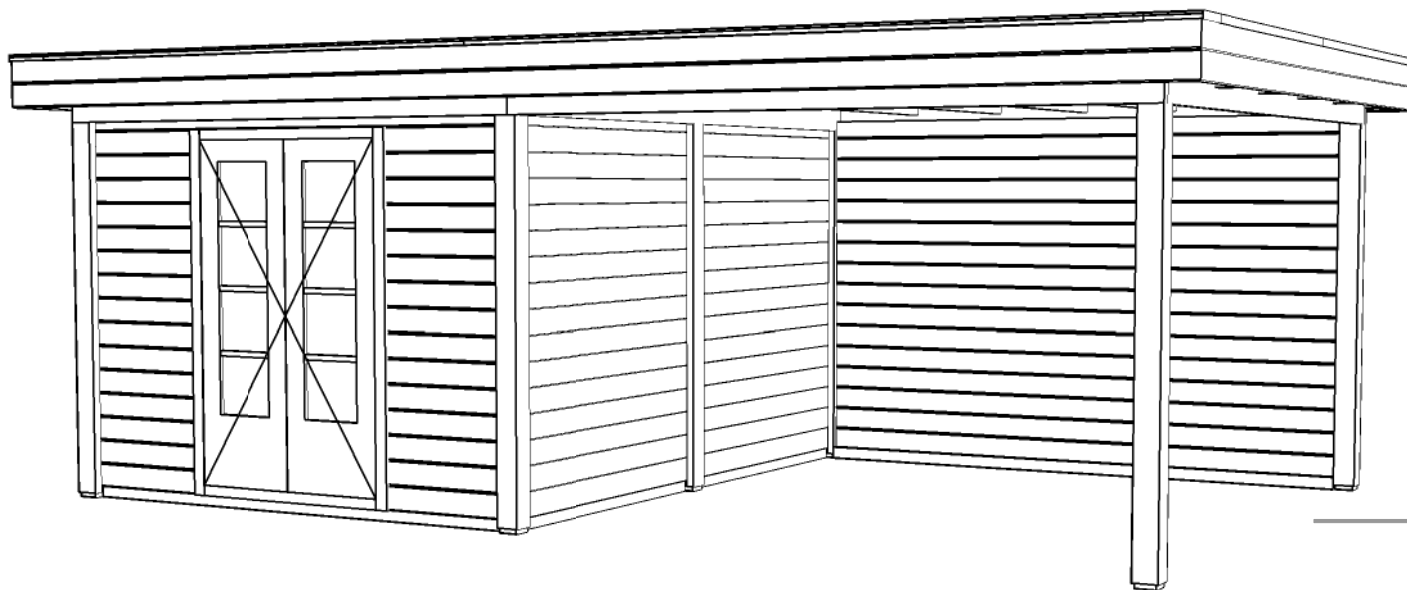

Vooraanzicht / Front view / Vorderansicht

(R) Zijaanzicht / Side view / Seiten ansicht

Plattegrond / Plan

WoodPro Post System

Omschrijving / Description:
388x638cm 44mm
Onderdeel / Component:
Bouwtekening / Construction drawing
Dealer:

Ordernr.:
90011
Schaal / Scale:
1: ...

Ref.:

BLAD NR.:
BT

Achteraanzicht / Rear view / Hinterseite

(L) Zijaanzicht / Side view / Seiten ansicht

WoodPro Post System

Omschrijving / Description: 388x638cm 44mm	Ordernr.: 90011
Onderdeel / Component: Bouwtekening / Construction drawing	Schaal / Scale: 1: ...
Dealer:	BLAD NR.: BT
Ref.:	