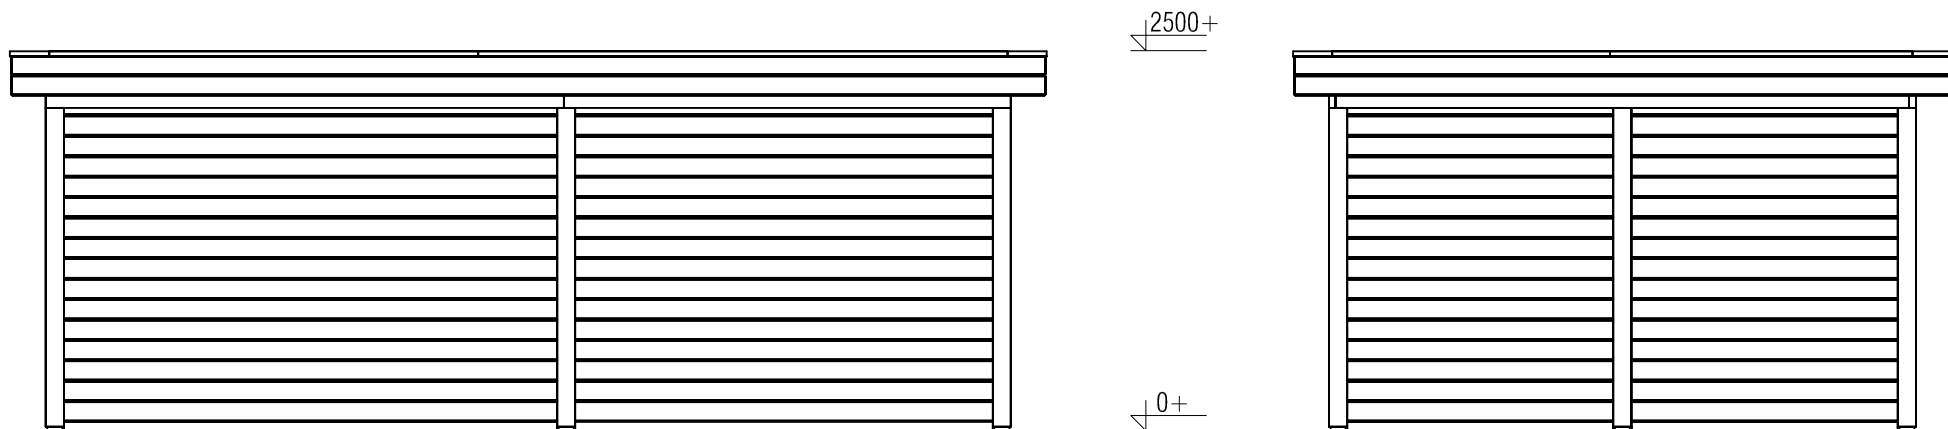

Vooraanzicht / Front view / Vorderansicht

(R) Zijaanzicht / Side view / Seiten ansicht

Plattegrond / Plan

WoodPro Post System

Omschrijving / Description:
388x638cm 44mm
Onderdeel / Component:
Bouwtekening / Construction drawing
Dealer:

Ordernr.:
90011
Schaal / Scale:
1: ...

Ref.:

BLAD NR.:
BT

Achteraanzicht / Rear view / Hinterseite

(L) Zijaanzicht / Side view / Seiten ansicht

WoodPro Post System

Omschrijving / Description: 388x638cm 44mm	Ordernr.: 90011
Onderdeel / Component: Bouwtekening / Construction drawing	Schaal / Scale: 1: ...
Dealer:	BLAD NR.: BT
Ref.:	