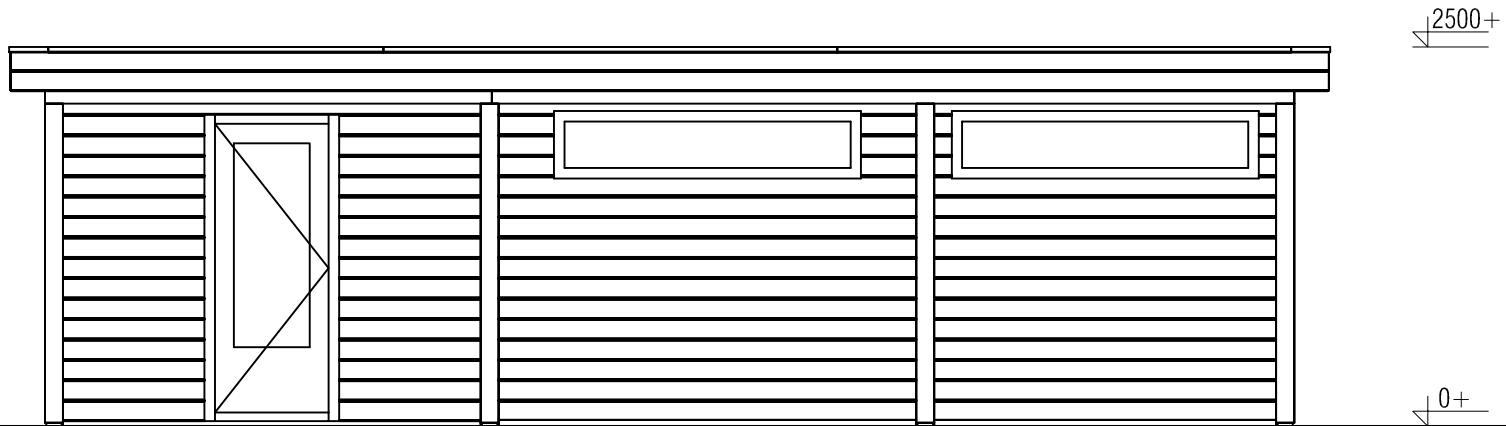

Plattegrond / Plan

WoodPro Post System

Omschrijving / Description:	338x826cm 28mm	Ordernr.:	90012
Onderdeel / Component:		Schaal / Scale:	1: ...
Bouwtekening / Construction drawing		BLAD NR.:	BT
Dealer:		Ref.:	

Voor-aanzicht / Front view / Vorderansicht

(R) Zijaanzicht / Side view / Seiten ansicht

WoodPro Post System

Omschrijving / Description:	338x826cm 28mm	Ordernr.:	90012
Onderdeel / Component:		Schaal / Scale:	1: ...
Bouwtekening / Construction drawing		BLAD NR.:	BT
Dealer:		Ref.:	

Achteraanzicht / Rear view / Hinterseite

(L) Zijaanzicht / Side view / Seiten ansicht

WoodPro Post System

<i>Omschrijving / Description:</i> 338x826cm 28mm	<i>Ordernr.:</i> 90012
<i>Onderdeel / Component:</i> Bouwtekening / Construction drawing	<i>Schaal / Scale:</i> 1: ...
<i>Dealer:</i>	<i>BLAD NR.:</i> BT
<i>Ref.:</i>	

WoodPro Post System

Omschrijving / Description: 338x826cm 28mm	Ordernr.: 90012
Onderdeel / Component: Bouwtekening / Construction drawing	Schaal / Scale: 1: ...
Dealer:	BLAD NR.: BT
Ref.:	