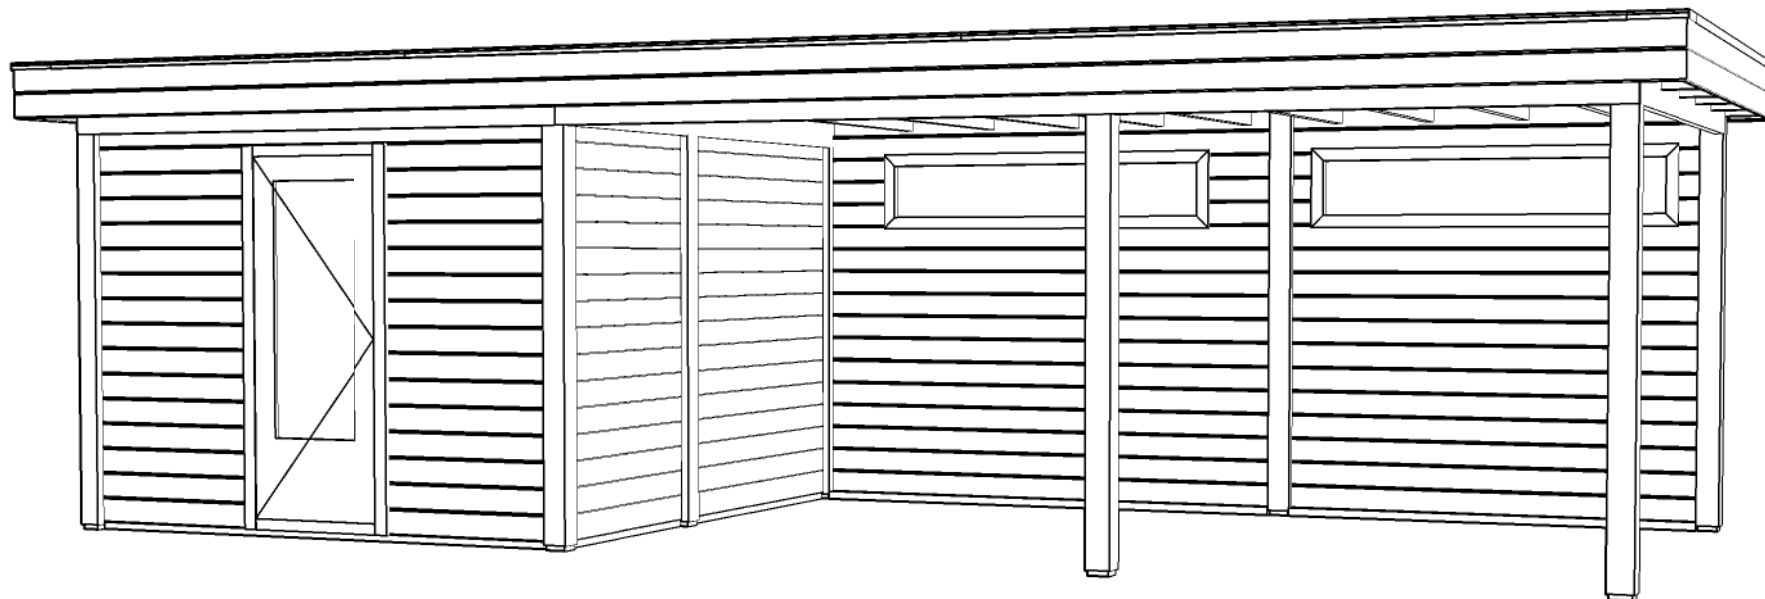

Plattegrond / Plan

WoodPro Post System

Omschrijving / Description:	338x826cm 28mm	Ordernr.:	90012
Onderdeel / Component:		Schaal / Scale:	1: ...
Bouwtekening / Construction drawing		BLAD NR.:	BT
Dealer:		Ref.:	

Voor-aanzicht / Front view / Vorderansicht

(R) Zijaanzicht / Side view / Seiten ansicht

WoodPro Post System

Omschrijving / Description:	338x826cm 28mm	Ordernr.:	90012
Onderdeel / Component:		Schaal / Scale:	1: ...
Bouwtekening / Construction drawing		BLAD NR.:	BT
Dealer:		Ref.:	

Achteraanzicht / Rear view / Hinterseite

(L) Zijaanzicht / Side view / Seiten ansicht

WoodPro Post System

<i>Omschrijving / Description:</i> 338x826cm 28mm	<i>Ordernr.:</i> 90012
<i>Onderdeel / Component:</i> Bouwtekening / Construction drawing	<i>Schaal / Scale:</i> 1: ...
<i>Dealer:</i>	<i>BLAD NR.:</i> BT
<i>Ref.:</i>	