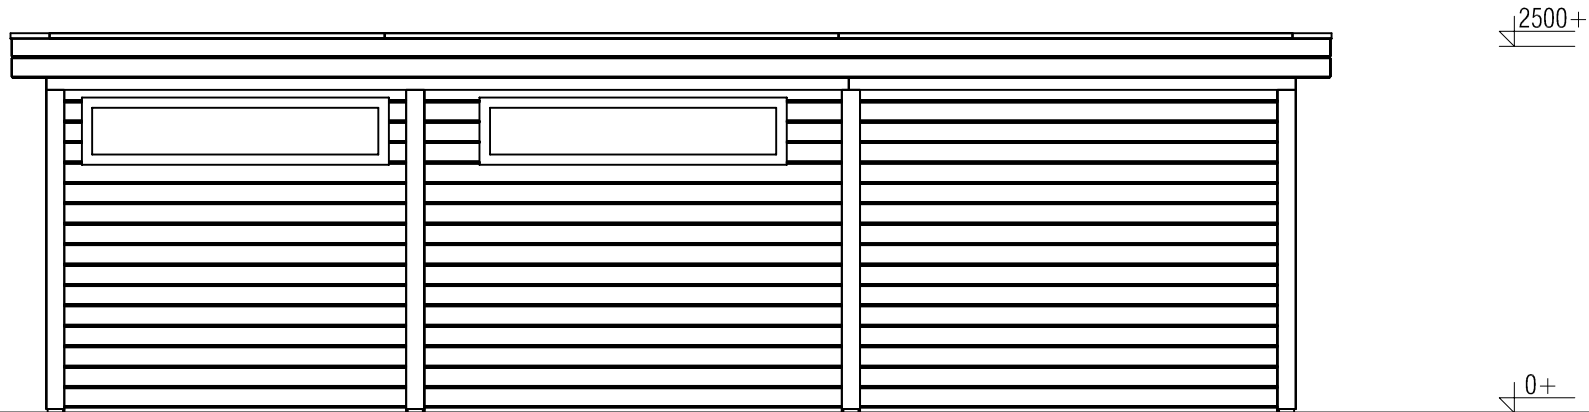

Plattegrond / Plan

WoodPro Post System

Omschrijving / Description:	338x826cm 28mm	Ordernr.:	90012
Onderdeel / Component:		Schaal / Scale:	1: ...
Bouwtekening / Construction drawing		BLAD NR.:	BT
Dealer:		Ref.:	

Voor-aanzicht / Front view / Vorderansicht

(R) Zijaanzicht / Side view / Seiten ansicht

WoodPro Post System

Omschrijving / Description:	338x826cm 28mm	Ordernr.:	90012
Onderdeel / Component:		Schaal / Scale:	1: ...
Bouwtekening / Construction drawing		BLAD NR.:	BT
Dealer:		Ref.:	

Achteraanzicht / Rear view / Hinterseite

(L) Zijaanzicht / Side view / Seiten ansicht

WoodPro Post System

<i>Omschrijving / Description:</i> 338x826cm 28mm	<i>Ordernr.:</i> 90012
<i>Onderdeel / Component:</i> Bouwtekening / Construction drawing	<i>Schaal / Scale:</i> 1: ...
<i>Dealer:</i>	<i>BLAD NR.:</i> BT
<i>Ref.:</i>	

WoodPro Post System

Omschrijving / Description: 338x826cm 28mm	Ordernr.: 90012
Onderdeel / Component: Bouwtekening / Construction drawing	Schaal / Scale: 1: ...
Dealer:	BLAD NR.: BT
Ref.:	