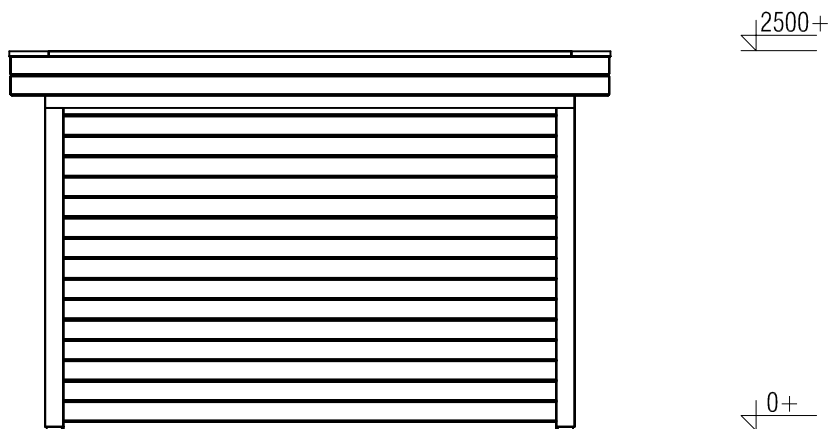

Vooraanzicht / Front view / Vorderansicht

(R) Zijaanzicht / Side view / Seiten ansicht

Plattegrond / Plan

WoodPro Post System

Omschrijving / Description:
388x350cm 44mm
Onderdeel / Component:
Bouwtekening / Construction drawing
Dealer:

Ordernr.:
90015
Schaal / Scale:
1: ...

Ref.:

BLAD NR.:
BT

Achteraanzicht / Rear view / Hinterseite

(L) Zijaanzicht / Side view / Seiten ansicht

WoodPro Post System

<i>Omschrijving / Description:</i> 388x350cm 44mm	<i>Ordernr.:</i> 90015
<i>Onderdeel / Component:</i> Bouwtekening / Construction drawing	<i>Schaal / Scale:</i> 1: ...
<i>Dealer:</i>	<i>BLAD NR.:</i> BT
<i>Ref.:</i>	