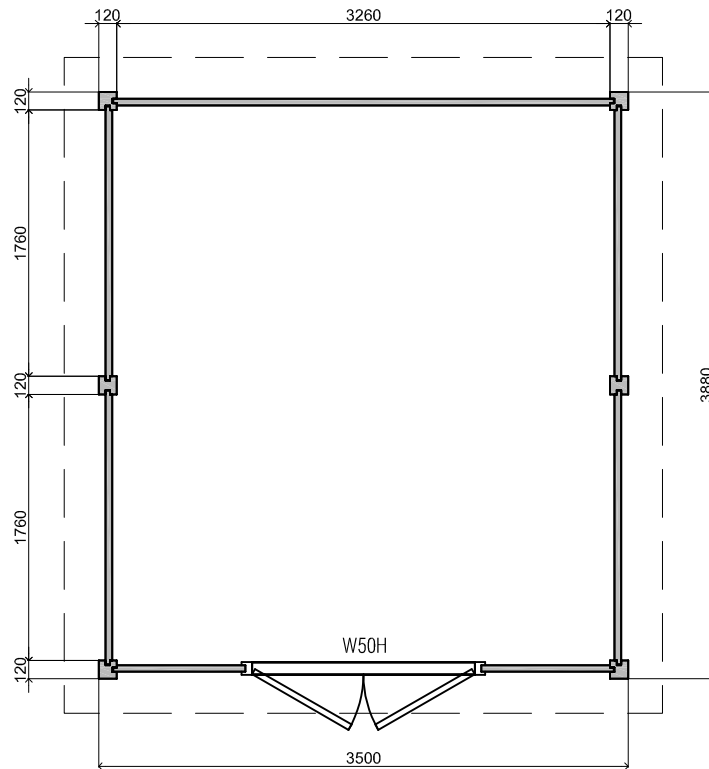

Vooraanzicht / Front view / Vorderansicht

(R) Zijaanzicht / Side view / Seiten ansicht

Plattegrond / Plan

WoodPro Post System

Omschrijving / Description:
388x350cm 44mm
Onderdeel / Component:
Bouwtekening / Construction drawing
Dealer:

Ordernr.:
90015
Schaal / Scale:
1: ...

Ref.:

BLAD NR.:
BT

Achteraanzicht / Rear view / Hinterseite

(L) Zijaanzicht / Side view / Seiten ansicht

WoodPro Post System

<i>Omschrijving / Description:</i> 388x350cm 44mm	<i>Ordernr.:</i> 90015
<i>Onderdeel / Component:</i> Bouwtekening / Construction drawing	<i>Schaal / Scale:</i> 1: ...
<i>Dealer:</i>	<i>BLAD NR.:</i> BT
<i>Ref.:</i>	