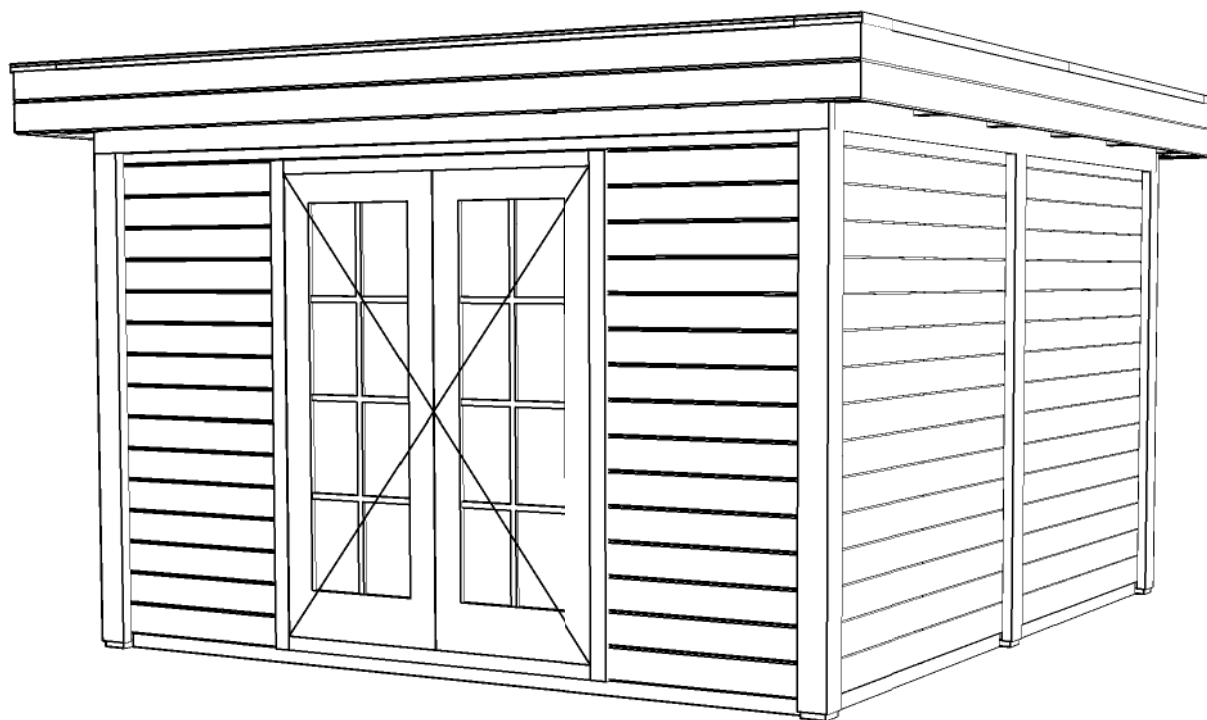

Vooraanzicht / Front view / Vorderansicht

(R) Zijaanzicht / Side view / Seiten ansicht

Plattegrond / Plan

WoodPro Post System

Omschrijving / Description:
388x350cm 44mm
Onderdeel / Component:
Bouwtekening / Construction drawing
Dealer:

Ordernr.:
90015
Schaal / Scale:
1: ...

Ref.:

BLAD NR.:
BT

Achteraanzicht / Rear view / Hinterseite

(L) Zijaanzicht / Side view / Seiten ansicht

WoodPro Post System

<i>Omschrijving / Description:</i> 388x350cm 44mm	<i>Ordernr.:</i> 90015
<i>Onderdeel / Component:</i> Bouwtekening / Construction drawing	<i>Schaal / Scale:</i> 1: ...
<i>Dealer:</i>	<i>BLAD NR.:</i> BT
<i>Ref.:</i>	