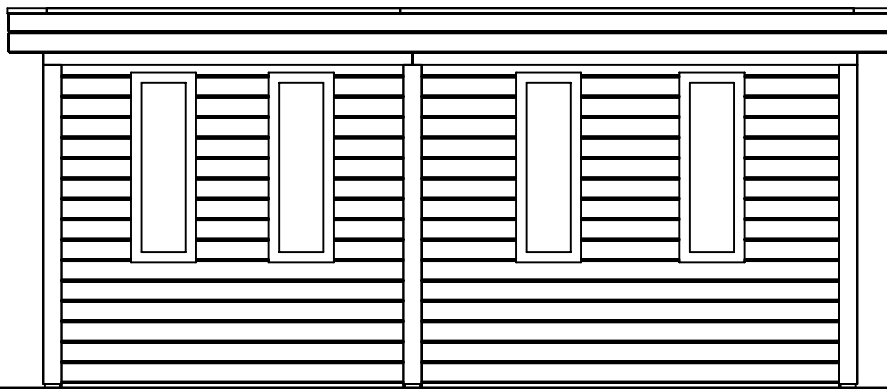

Voor aanzicht / Front view / Vorderansicht

(R) Zijaanzicht / Side view / Seitenansicht

Plattegrond / Plan

WoodPro Post System

Omschrijving / Description:
388x538cm 28mm
Onderdeel / Component:
Bouwtekening / Construction drawing
Dealer:

Ordernr.:
90025
Schaal / Scale:
1: ...

Ref.:

BLAD NR.:
BT

2500+

0+

Achteraanzicht / Rear view / Hinterseite

(L) Zijaanzicht / Side view / Seiten ansicht

WoodPro Post System

| | | | |
|-------------------------------------|----------------|-----------------|--------|
| Omschrijving / Description: | 388x538cm 28mm | Ordernr.: | 90025 |
| Onderdeel / Component: | | Schaal / Scale: | 1: ... |
| Bouwtekening / Construction drawing | | BLAD NR.: | BT |
| Dealer: | | Ref.: | |