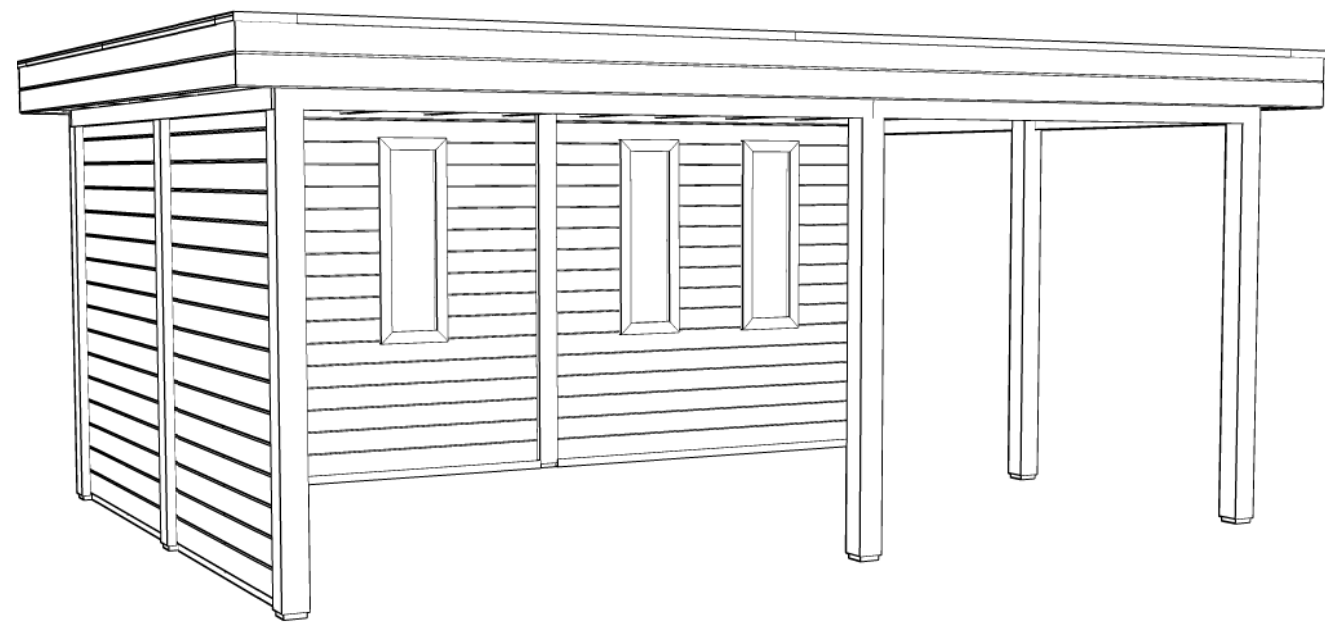

Voor aanzicht / Front view / Vorderansicht

(R) Zijaanzicht / Side view / Seitenansicht

Plattegrond / Plan

WoodPro Post System

Omschrijving / Description:
388x538cm 28mm
Onderdeel / Component:
Bouwtekening / Construction drawing
Dealer:

Ordernr.:
90025
Schaal / Scale:
1: ...

Ref.:

BLAD NR.:
BT

2500+

0+

Achteraanzicht / Rear view / Hinterseite

(L) Zijaanzicht / Side view / Seiten ansicht

WoodPro Post System

| | | | |
|-------------------------------------|----------------|-----------------|--------|
| Omschrijving / Description: | 388x538cm 28mm | Ordernr.: | 90025 |
| Onderdeel / Component: | | Schaal / Scale: | 1: ... |
| Bouwtekening / Construction drawing | | BLAD NR.: | BT |
| Dealer: | | Ref.: | |