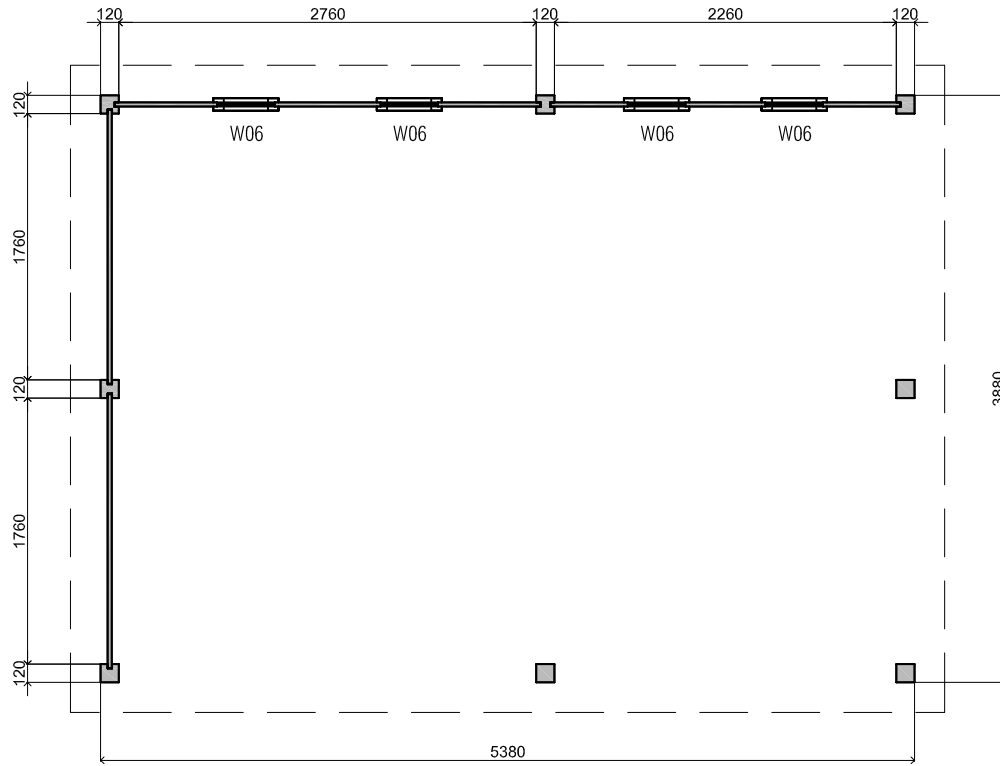

Voor aanzicht / Front view / Vorderansicht

(R) Zijaanzicht / Side view / Seitenansicht

Plattegrond / Plan

WoodPro Post System

Omschrijving / Description:
388x538cm 28mm
Onderdeel / Component:
Bouwtekening / Construction drawing
Dealer:

Ordernr.:
90025
Schaal / Scale:
1: ...

Ref.:

BLAD NR.:
BT

2500+

0+

Achteraanzicht / Rear view / Hinterseite

(L) Zijaanzicht / Side view / Seiten ansicht

WoodPro Post System

| | | | |
|-------------------------------------|----------------|-----------------|--------|
| Omschrijving / Description: | 388x538cm 28mm | Ordernr.: | 90025 |
| Onderdeel / Component: | | Schaal / Scale: | 1: ... |
| Bouwtekening / Construction drawing | | BLAD NR.: | BT |
| Dealer: | | Ref.: | |