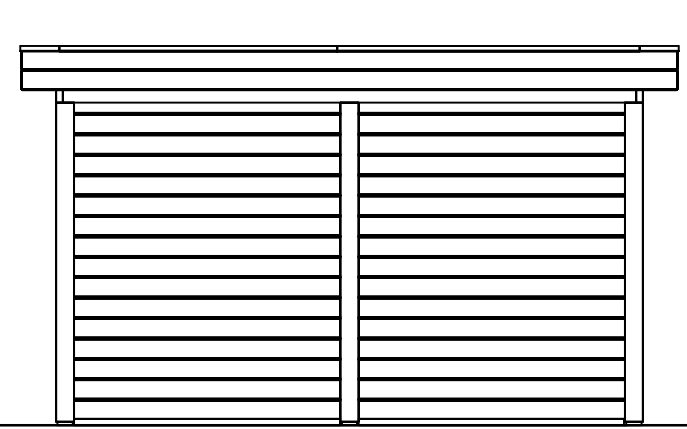

Voor aanzicht / Front view / Vorderansicht

(R) Zijaanzicht / Side view / Seitenansicht

Plattegrond / Plan

WoodPro Post System

Omschrijving / Description:
388x538cm 28mm
Onderdeel / Component:
Bouwtekening / Construction drawing
Dealer:

Ordernr.:
90025
Schaal / Scale:
1: ...

Ref.:

BLAD NR.:
BT

2500+

0+

Achteraanzicht / Rear view / Hinterseite

(L) Zijaanzicht / Side view / Seiten ansicht

WoodPro Post System

| | | | |
|-------------------------------------|----------------|-----------------|--------|
| Omschrijving / Description: | 388x538cm 28mm | Ordernr.: | 90025 |
| Onderdeel / Component: | | Schaal / Scale: | 1: ... |
| Bouwtekening / Construction drawing | | BLAD NR.: | BT |
| Dealer: | | Ref.: | |